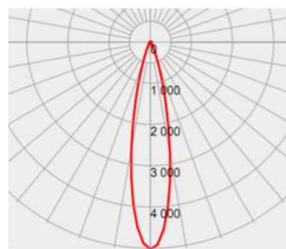

# CIRQ XE

防眩光洗墙灯

SPECIFICATION / 规格参数

		CRIQ-XE-24D-9W			CRIQ-XE-24D-18W			CRIQ-XE-24D-36W			
Dimension / 尺寸		326*40*65mm			505*40*65mm			1005*40*65mm			
Work Voltage / 工作电压		DC24			DC24			DC24			
Power / 功率		9W			18W			36W			
Color / CT / 色温		3000K	4500K	6000K	3000K	4500K	6000K	3000K	4500K	6000K	
LED QTY / 光源数量		6			12			24			
CRI / 显色指数		RA>80			RA>80			RA>80			
Lumen output / 流明		600	660	720	1200	1320	1440	2400	2640	2880	
Work temperature / 工作温度		<80°C			<80°C			<80°C			
Installation / 安装方式		ABS bracket			ABS bracket			ABS bracket			
Fixture material / 材质		PC & Aluminum			PC & Aluminum			PC & Aluminum			
IP rate / 防水等级		IP65			IP65			IP65			
Light Control Protocol / 控制方式	DMX	○			○			○			
	PWM	○			○			○			
	DALI	-			-			-			
Beam Angle / 光学角度		30	60	90	30	60	90	30	60	90	
Light Height / 洗墙高度	Classic	8m	4m	2m	10m	6m	3m	12m	8m	5m	
	Max	10m	6m	3m	12m	8m	4m	14m	10m	7m	
Accessory / 配件	Light Loss Rate	1W AGL*	30%	50%	70%	30%	50%	70%	30%	50%	70%
		≥2W AGL*	30%	50%	70%	30%	50%	70%	30%	50%	70%
	Bracket	○			○			○			

LIGHT PARAMETERS / 光学参数

15°

25°

30°

60°

10°x45°

10°x60°

15°x60°

20°x45°

DIMENSION / 尺寸规格

INSTALLATION / 安装