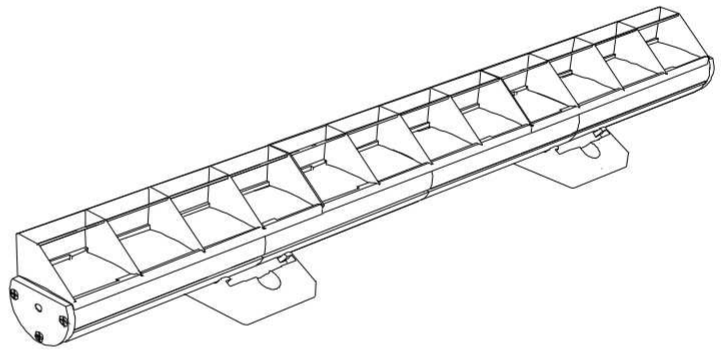

LIGHT PARAMETERS / 光学参数

15°

25°

30°

60°

10°x45°

10°x60°

15°x60°

20°x45°

DIMENSION / 尺寸规格

INSTALLATION / 安装