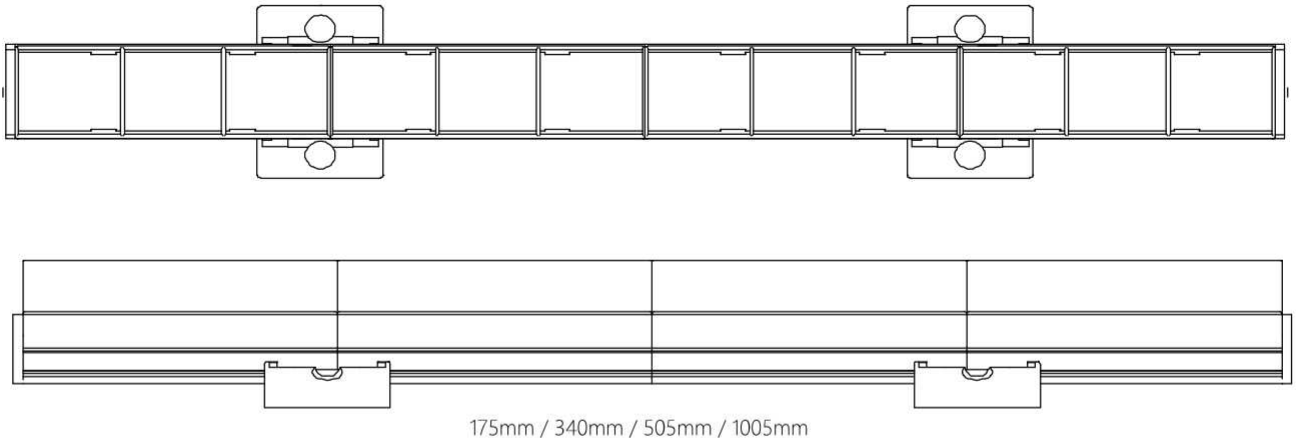

LIGHT PARAMETERS / 光学参数

15°

25°

30°

60°

10°x45°

10°x60°

15°x60°

20°x45°

DIMENSION / 尺寸规格

INSTALLATION / 安装