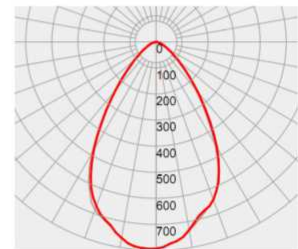

LIGHT PARAMETERS / 光学参数

15°

25°

30°

60°

10°x45°

10°x60°

15°x60°

20°x45°

DIMENSION / 尺寸规格

INSTALLATION / 安装