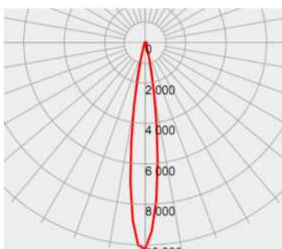

LIGHT PARAMETERS / 光学参数

15°

25°

30°

60°

10°x45°

10°x60°

15°x60°

20°x45°

DIMENSION / 尺寸规格

INSTALLATION / 安装