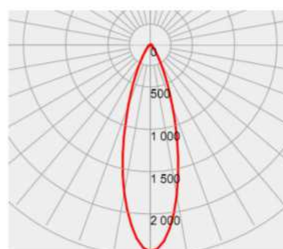

# CIRQ XE

防眩光洗墙灯

SPECIFICATION / 规格参数

		CRIQ-XE-24D-9W			CRIQ-XE-24D-18W			CRIQ-XE-24D-36W			
Dimension / 尺寸		326*40*65mm			505*40*65mm			1005*40*65mm			
Work Voltage / 工作电压		DC24			DC24			DC24			
Power / 功率		9W			18W			36W			
Color / CT / 色温		3000K	4500K	6000K	3000K	4500K	6000K	3000K	4500K	6000K	
LED QTY / 光源数量		6			12			24			
CRI / 显色指数		RA>80			RA>80			RA>80			
Lumen output / 流明		600	660	720	1200	1320	1440	2400	2640	2880	
Work temperature / 工作温度		<80°C			<80°C			<80°C			
Installation / 安装方式		ABS bracket			ABS bracket			ABS bracket			
Fixture material / 材质		PC & Aluminum			PC & Aluminum			PC & Aluminum			
IP rate / 防水等级		IP65			IP65			IP65			
Light Control Protocol / 控制方式	DMX	○			○			○			
	PWM	○			○			○			
	DALI	-			-			-			
Beam Angle / 光学角度		30	60	90	30	60	90	30	60	90	
Light Height / 洗墙高度	Classic	8m	4m	2m	10m	6m	3m	12m	8m	5m	
	Max	10m	6m	3m	12m	8m	4m	14m	10m	7m	
Accessory / 配件	Light Loss Rate	1W AGL*	30%	50%	70%	30%	50%	70%	30%	50%	70%
		≥2W AGL*	30%	50%	70%	30%	50%	70%	30%	50%	70%
	Bracket	○			○			○			

LIGHT PARAMETERS / 光学参数

15°

25°

30°

60°

10°x45°

10°x60°

15°x60°

20°x45°

DIMENSION / 尺寸规格

INSTALLATION / 安装