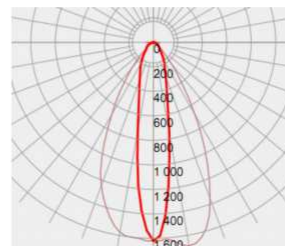

LIGHT PARAMETERS / 光学参数

15°

25°

30°

60°

10°x45°

10°x60°

15°x60°

20°x45°

DIMENSION / 尺寸规格

INSTALLATION / 安装