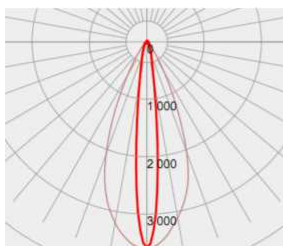

LIGHT PARAMETERS / 光学参数

15°

25°

30°

60°

10°x45°

10°x60°

15°x60°

20°x45°

DIMENSION / 尺寸规格

INSTALLATION / 安装