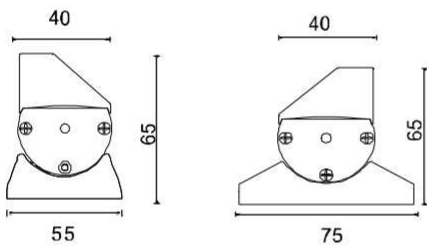

# CIRQ XE

防眩光洗墙灯

SPECIFICATION / 规格参数

		CRIQ-XE-24D-9W			CRIQ-XE-24D-18W			CRIQ-XE-24D-36W			
Dimension / 尺寸		326*40*65mm			505*40*65mm			1005*40*65mm			
Work Voltage / 工作电压		DC24			DC24			DC24			
Power / 功率		9W			18W			36W			
Color / CT / 色温		3000K	4500K	6000K	3000K	4500K	6000K	3000K	4500K	6000K	
LED QTY / 光源数量		6			12			24			
CRI / 显色指数		RA>80			RA>80			RA>80			
Lumen output / 流明		600	660	720	1200	1320	1440	2400	2640	2880	
Work temperature / 工作温度		<80°C			<80°C			<80°C			
Installation / 安装方式		ABS bracket			ABS bracket			ABS bracket			
Fixture material / 材质		PC & Aluminum			PC & Aluminum			PC & Aluminum			
IP rate / 防水等级		IP65			IP65			IP65			
Light Control Protocol / 控制方式	DMX	○			○			○			
	PWM	○			○			○			
	DALI	-			-			-			
Beam Angle / 光学角度		30	60	90	30	60	90	30	60	90	
Light Height / 洗墙高度	Classic	8m	4m	2m	10m	6m	3m	12m	8m	5m	
	Max	10m	6m	3m	12m	8m	4m	14m	10m	7m	
Accessory / 配件	Light Loss Rate	1W AGL*	30%	50%	70%	30%	50%	70%	30%	50%	70%
		≥2W AGL*	30%	50%	70%	30%	50%	70%	30%	50%	70%
	Bracket	○			○			○			

LIGHT PARAMETERS / 光学参数

15°

25°

30°

60°

10°x45°

10°x60°

15°x60°

20°x45°

DIMENSION / 尺寸规格

INSTALLATION / 安装