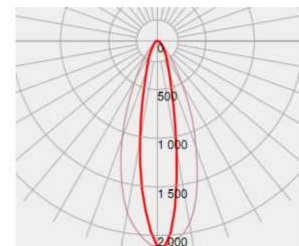

LIGHT PARAMETERS / 光学参数

15°

25°

30°

60°

10°x45°

10°x60°

15°x60°

20°x45°

DIMENSION / 尺寸规格

INSTALLATION / 安装