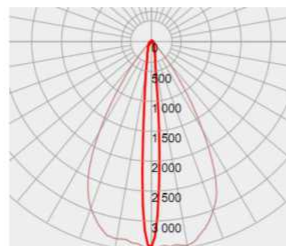

LIGHT PARAMETERS / 光学参数

15°

25°

30°

60°

10°x45°

10°x60°

15°x60°

20°x45°

DIMENSION / 尺寸规格

INSTALLATION / 安装