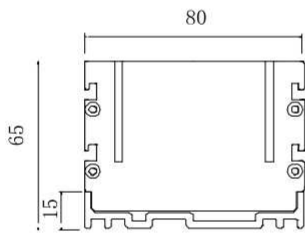

GD80

嵌入式防眩光洗墙灯

SPECIFICATION / 规格参数

		GD80-24D-18W			GD80-24D-36W			GD80-24D-72W		
Dimension / 尺寸		265*80*65mm			510*80*65mm			1010*80*65mm		
Work Voltage / 工作电压		DC24			DC24			DC24		
Power / 功率		18W			36W			72W		
Color / CT / 色温		3000K	4500K	6000K	3000K	4500K	6000K	3000K	4500K	6000K
LED QTY / 光源数量		6			12			24		
CRI / 显色指数		RA>80			RA>80			RA>80		
Lumen output (lumen) / 流明		1800	1950	2100	3600	3900	4200	5400	5850	6300
Work temperature / 工作温度		<80°C			<80°C			<80°C		
Installation / 安装方式		Preinstalled Housing			Preinstalled Housing			Preinstalled Housing		
Fixture material / 材质		PC & Aluminum			PC & Aluminum			PC & Aluminum		
IP rate / 防水等级		IP67			IP67			IP67		
Light Control Protocol / 控制方式	DMX	○			○			○		
	PWM	○			○			○		
	DALI	-			-			-		
Beam Angle (degree) / 光学角度		30	60	90	30	60	90	30	60	90
Light Height / 洗墙高度	Classic	8m	4m	2m	10m	6m	3m	12m	8m	5m
	Max	10m	6m	3m	12m	8m	4m	14m	10m	7m

LIGHT PARAMETERS / 光学参数

265mm / 520mm / 1020mm

INSTALLATION / 安装

嵌入式安装

远离开关电源安装时需要升压模块 (可选配件)
超长灯具连续安装时需要升压模块 (可选配件)

吸顶 / 灯槽安装

明装 & 不含固定轨道

明装 & 含固定轨道