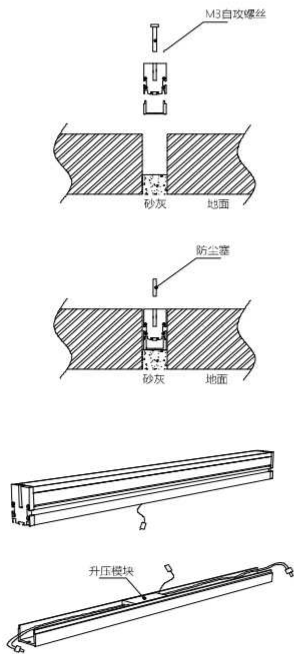

KD

GD80嵌入式防眩光洗墙灯

- 80mm宽度的线性嵌入式洗墙灯，适合埋地洗墙，天花洗墙等应用
- 灯具内置GLARE-FREE多角度防眩光格栅配件，提供多角度眩光防护
- 比同系列GD50可以提供更高的亮度输出和更高的洗墙效果
- 24粒光源配合板载横流驱动模块，直接接驳外置恒压驱动器
- 灯体最大支持64W功率散热，配备预埋件和隐蔽走线槽
- 5mm厚度高温钢化玻璃
- 地面安装时，可以实现人员距离灯具最近0.5米无眩光
- 专利设计的分体密封防水模块可以保证灯具在极限情况下最大限度稳定工作

GD80

嵌入式防眩光洗墙灯

SPECIFICATION / 规格参数

		GD80-24D-18W			GD80-24D-36W			GD80-24D-72W		
Dimension / 尺寸		265*80*65mm			510*80*65mm			1010*80*65mm		
Work Voltage / 工作电压		DC24			DC24			DC24		
Power / 功率		18W			36W			72W		
Color / CT / 色温		3000K	4500K	6000K	3000K	4500K	6000K	3000K	4500K	6000K
LED QTY / 光源数量		6			12			24		
CRI / 显色指数		RA>80			RA>80			RA>80		
Lumen output (lumen) / 流明		1800	1950	2100	3600	3900	4200	5400	5850	6300
Work temperature / 工作温度		<80°C			<80°C			<80°C		
Installation / 安装方式		Preinstalled Housing			Preinstalled Housing			Preinstalled Housing		
Fixture material / 材质		PC & Aluminum			PC & Aluminum			PC & Aluminum		
IP rate / 防水等级		IP67			IP67			IP67		
Light Control Protocol / 控制方式	DMX	○			○			○		
	PWM	○			○			○		
	DALI	-			-			-		
Beam Angle (degree) / 光学角度		30	60	90	30	60	90	30	60	90
Light Height / 洗墙高度	Classic	8m	4m	2m	10m	6m	3m	12m	8m	5m
	Max	10m	6m	3m	12m	8m	4m	14m	10m	7m

LIGHT PARAMETERS / 光学参数

265mm / 520mm / 1020mm

INSTALLATION / 安装

嵌入式安装

远离开关电源安装时需要升压模块 (可选配件)
超长灯具连续安装时需要升压模块 (可选配件)

吸顶 / 灯槽安装

明装 & 不含固定轨道

明装 & 含固定轨道