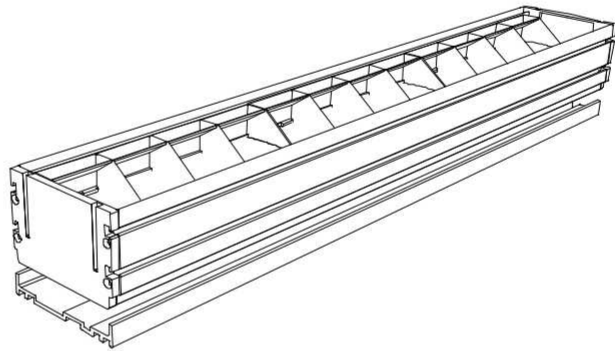

KD

GD80嵌入式防眩光洗墙灯

- 80mm宽度的线性嵌入式洗墙灯，适合埋地洗墙，天花洗墙等应用
- 灯具内置GLARE-FREE多角度防眩光格栅配件，提供多角度眩光防护
- 比同系列GD50可以提供更高的亮度输出和更高的洗墙效果
- 24粒光源配合板载横流驱动模块，直接接驳外置恒压驱动器
- 灯体最大支持64W功率散热，配备预埋件和隐蔽走线槽
- 5mm厚度高温钢化玻璃
- 地面安装时，可以实现人员距离灯具最近0.5米无眩光
- 专利设计的分体密封防水模块可以保证灯具在极限情况下最大限度稳定工作

GD80

嵌入式防眩光洗墙灯

SPECIFICATION / 规格参数

		GD80-24D-18W			GD80-24D-36W			GD80-24D-72W		
Dimension / 尺寸		265*80*65mm			510*80*65mm			1010*80*65mm		
Work Voltage / 工作电压		DC24			DC24			DC24		
Power / 功率		18W			36W			72W		
Color / CT / 色温		3000K	4500K	6000K	3000K	4500K	6000K	3000K	4500K	6000K
LED QTY / 光源数量		6			12			24		
CRI / 显色指数		RA>80			RA>80			RA>80		
Lumen output (lumen) / 流明		1800	1950	2100	3600	3900	4200	5400	5850	6300
Work temperature / 工作温度		<80°C			<80°C			<80°C		
Installation / 安装方式		Preinstalled Housing			Preinstalled Housing			Preinstalled Housing		
Fixture material / 材质		PC & Aluminum			PC & Aluminum			PC & Aluminum		
IP rate / 防水等级		IP67			IP67			IP67		
Light Control Protocol / 控制方式	DMX	○			○			○		
	PWM	○			○			○		
	DALI	-			-			-		
Beam Angle (degree) / 光学角度		30	60	90	30	60	90	30	60	90
Light Height / 洗墙高度	Classic	8m	4m	2m	10m	6m	3m	12m	8m	5m
	Max	10m	6m	3m	12m	8m	4m	14m	10m	7m

LIGHT PARAMETERS / 光学参数

265mm / 520mm / 1020mm

INSTALLATION / 安装

嵌入式安装

远离开关电源安装时需要升压模块 (可选配件)
超长灯具连续安装时需要升压模块 (可选配件)

吸顶 / 灯槽安装

明装 & 不含固定轨道

明装 & 含固定轨道