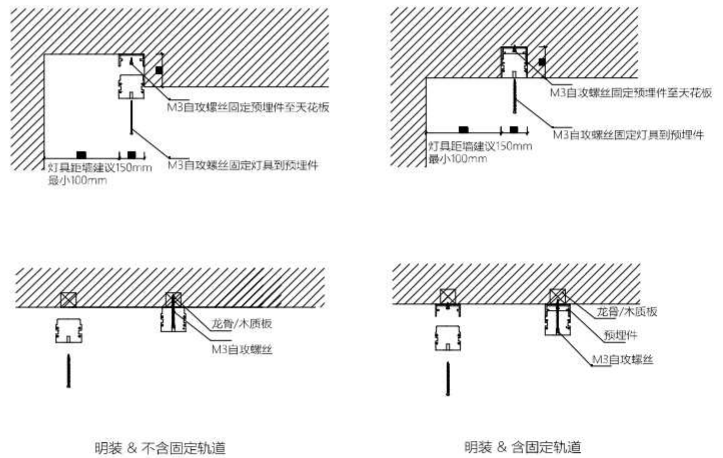

GD80

嵌入式防眩光洗墙灯

SPECIFICATION / 规格参数

		GD80-24D-18W			GD80-24D-36W			GD80-24D-72W		
Dimension / 尺寸		265*80*65mm			510*80*65mm			1010*80*65mm		
Work Voltage / 工作电压		DC24			DC24			DC24		
Power / 功率		18W			36W			72W		
Color / CT / 色温		3000K	4500K	6000K	3000K	4500K	6000K	3000K	4500K	6000K
LED QTY / 光源数量		6			12			24		
CRI / 显色指数		RA>80			RA>80			RA>80		
Lumen output (lumen) / 流明		1800	1950	2100	3600	3900	4200	5400	5850	6300
Work temperature / 工作温度		<80°C			<80°C			<80°C		
Installation / 安装方式		Preinstalled Housing			Preinstalled Housing			Preinstalled Housing		
Fixture material / 材质		PC & Aluminum			PC & Aluminum			PC & Aluminum		
IP rate / 防水等级		IP67			IP67			IP67		
Light Control Protocol / 控制方式	DMX	○			○			○		
	PWM	○			○			○		
	DALI	-			-			-		
Beam Angle (degree) / 光学角度		30	60	90	30	60	90	30	60	90
Light Height / 洗墙高度	Classic	8m	4m	2m	10m	6m	3m	12m	8m	5m
	Max	10m	6m	3m	12m	8m	4m	14m	10m	7m

LIGHT PARAMETERS / 光学参数

265mm / 520mm / 1020mm

INSTALLATION / 安装

嵌入式安装

远离开关电源安装时需要升压模块 (可选配件)
超长灯具连续安装时需要升压模块 (可选配件)

吸顶 / 灯槽安装

明装 & 不含固定轨道

明装 & 含固定轨道