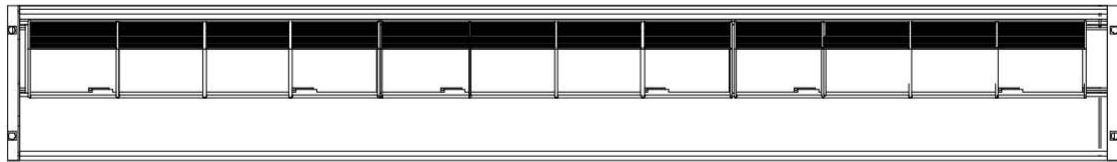

GD80

嵌入式防眩光洗墙灯

SPECIFICATION / 规格参数

		GD80-24D-18W			GD80-24D-36W			GD80-24D-72W		
Dimension / 尺寸		265*80*65mm			510*80*65mm			1010*80*65mm		
Work Voltage / 工作电压		DC24			DC24			DC24		
Power / 功率		18W			36W			72W		
Color / CT / 色温		3000K	4500K	6000K	3000K	4500K	6000K	3000K	4500K	6000K
LED QTY / 光源数量		6			12			24		
CRI / 显色指数		RA>80			RA>80			RA>80		
Lumen output (lumen) / 流明		1800	1950	2100	3600	3900	4200	5400	5850	6300
Work temperature / 工作温度		<80°C			<80°C			<80°C		
Installation / 安装方式		Preinstalled Housing			Preinstalled Housing			Preinstalled Housing		
Fixture material / 材质		PC & Aluminum			PC & Aluminum			PC & Aluminum		
IP rate / 防水等级		IP67			IP67			IP67		
Light Control Protocol / 控制方式	DMX	○			○			○		
	PWM	○			○			○		
	DALI	-			-			-		
Beam Angle (degree) / 光学角度		30	60	90	30	60	90	30	60	90
Light Height / 洗墙高度	Classic	8m	4m	2m	10m	6m	3m	12m	8m	5m
	Max	10m	6m	3m	12m	8m	4m	14m	10m	7m

LIGHT PARAMETERS / 光学参数

265mm / 520mm / 1020mm

INSTALLATION / 安装

嵌入式安装

远离开关电源安装时需要升压模块 (可选配件)
超长灯具连续安装时需要升压模块 (可选配件)

吸顶 / 灯槽安装

明装 & 不含固定轨道

明装 & 含固定轨道