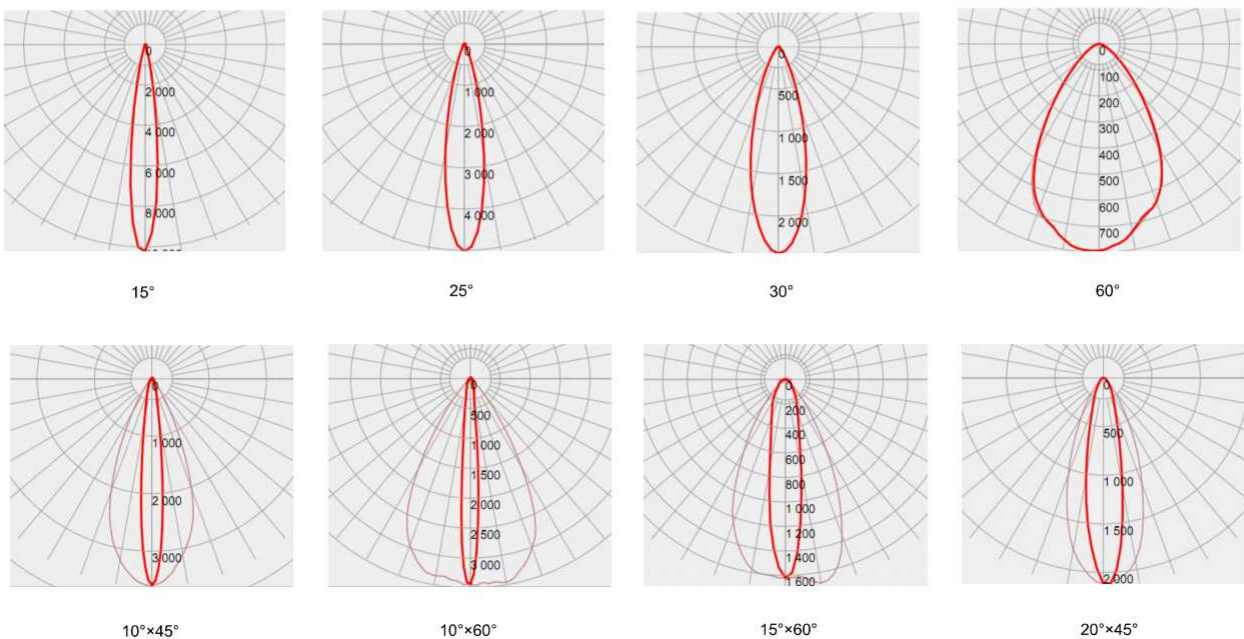

KD

GD80嵌入式防眩光洗墙灯

- 80mm宽度的线性嵌入式洗墙灯，适合埋地洗墙，天花洗墙等应用
- 灯具内置GLARE-FREE多角度防眩光格栅配件，提供多角度眩光防护
- 比同系列GD50可以提供更高的亮度输出和更高的洗墙效果
- 24粒光源配合板载横流驱动模块，直接接驳外置恒压驱动器
- 灯体最大支持64W功率散热，配备预埋件和隐蔽走线槽
- 5mm厚度高温钢化玻璃
- 地面安装时，可以实现人员距离灯具最近0.5米无眩光
- 专利设计的分体密封防水模块可以保证灯具在极限情况下最大限度稳定工作

GD80

嵌入式防眩光洗墙灯

SPECIFICATION / 规格参数

		GD80-24D-18W			GD80-24D-36W			GD80-24D-72W		
Dimension / 尺寸		265*80*65mm			510*80*65mm			1010*80*65mm		
Work Voltage / 工作电压		DC24			DC24			DC24		
Power / 功率		18W			36W			72W		
Color / CT / 色温		3000K	4500K	6000K	3000K	4500K	6000K	3000K	4500K	6000K
LED QTY / 光源数量		6			12			24		
CRI / 显色指数		RA>80			RA>80			RA>80		
Lumen output (lumen) / 流明		1800	1950	2100	3600	3900	4200	5400	5850	6300
Work temperature / 工作温度		<80°C			<80°C			<80°C		
Installation / 安装方式		Preinstalled Housing			Preinstalled Housing			Preinstalled Housing		
Fixture material / 材质		PC & Aluminum			PC & Aluminum			PC & Aluminum		
IP rate / 防水等级		IP67			IP67			IP67		
Light Control Protocol / 控制方式	DMX	○			○			○		
	PWM	○			○			○		
	DALI	-			-			-		
Beam Angle (degree) / 光学角度		30	60	90	30	60	90	30	60	90
Light Height / 洗墙高度	Classic	8m	4m	2m	10m	6m	3m	12m	8m	5m
	Max	10m	6m	3m	12m	8m	4m	14m	10m	7m

LIGHT PARAMETERS / 光学参数

265mm / 520mm / 1020mm

INSTALLATION / 安装

嵌入式安装

远离开关电源安装时需要升压模块 (可选配件)
超长灯具连续安装时需要升压模块 (可选配件)

吸顶 / 灯槽安装

明装 & 不含固定轨道

明装 & 含固定轨道