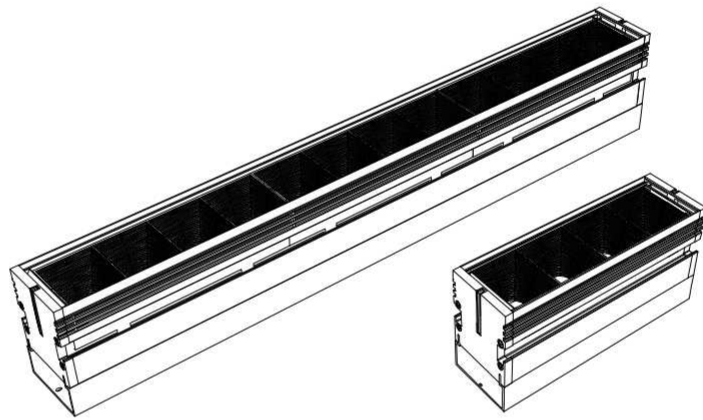

## GD55 嵌入式防眩光洗墙灯

- 55mm宽度的线性嵌入式洗墙灯，适合更高亮度下的防眩光需求
- 灯具内置GLARE-FREE多角度防眩光格栅配件，提供多角度眩光防护
- 灯具垂直出光，适合应用在酒店雨棚，窗台等狭小区域内的垂直照明
- 24粒光源配合板载横流驱动模块，直接接驳外置恒压驱动器
- 灯体最大支持42W功率散热，配备预埋件和隐蔽走线槽
- 5mm厚度高温钢化玻璃
- 地面安装时，可以实现人员距离灯具最近0.5米无眩光
- 专利设计的分体密封防水模块可以保证灯具在极限情况下最大限度稳定工作

LIGHT PARAMETERS / 光学参数

15°

25°

30°

60°

10°x45°

10°x60°

15°x60°

20°x45°

265mm / 520mm / 1020mm

INSTALLATION / 安装

嵌入式安装

远离开关电源安装时需要升压模块 (可选配件)  
超长灯具连续安装时需要升压模块 (可选配件)

吸顶 / 灯槽安装

明装 & 不含固定轨道

明装 & 含固定轨道