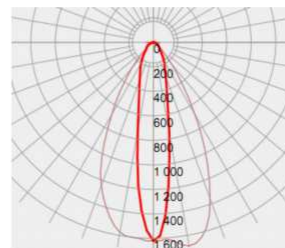

LIGHT PARAMETERS / 光学参数

15°

25°

30°

60°

10°x45°

10°x60°

15°x60°