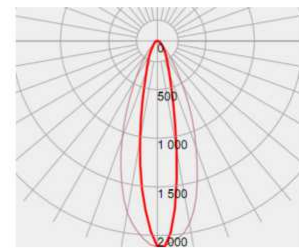

LIGHT PARAMETERS / 光学参数

15°

25°

30°

60°

10°x45°

10°x60°

15°x60°