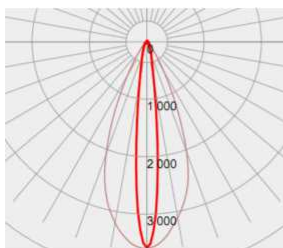

LIGHT PARAMETERS / 光学参数

15°

25°

30°

60°

10°x45°

10°x60°

15°x60°