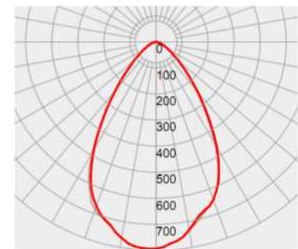

LIGHT PARAMETERS / 光学参数

15°

25°

30°

60°

10°x45°

10°x60°

15°x60°