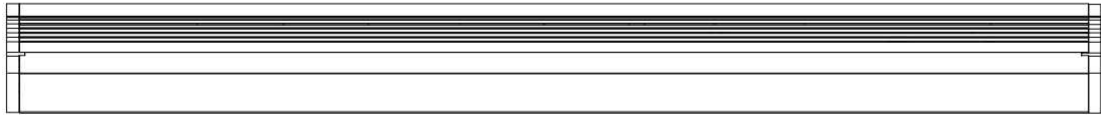

LIGHT PARAMETERS / 光学参数

15°

25°

30°

60°

10°x45°

10°x60°

15°x60°

20°x45°

265mm / 520mm / 1020mm

INSTALLATION / 安装

嵌入式安装

远离开关电源安装时需要升压模块 (可选配件)  
超长灯具连续安装时需要升压模块 (可选配件)

吸顶 / 灯槽安装

明装 & 不含固定轨道

明装 & 含固定轨道