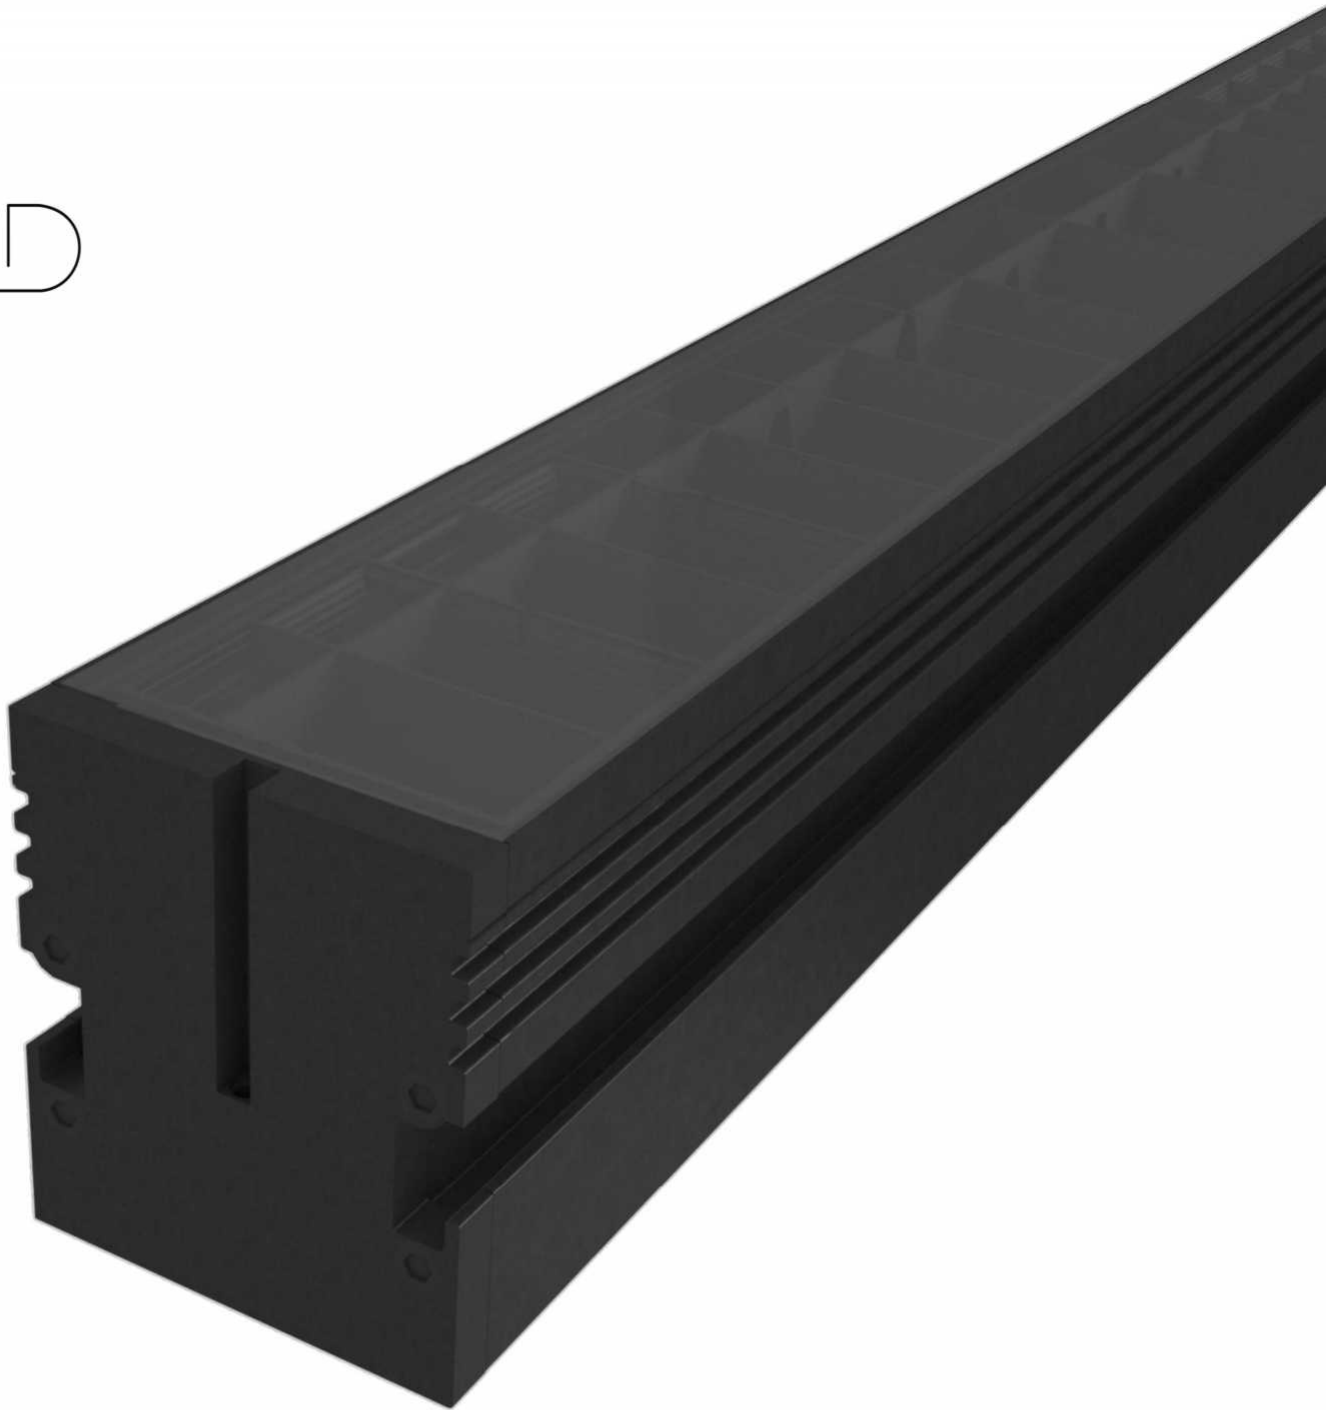

## GD55 嵌入式防眩光洗墙灯

- 55mm宽度的线性嵌入式洗墙灯，适合更高亮度下的防眩光需求
- 灯具内置GLARE-FREE多角度防眩光格栅配件，提供多角度眩光防护
- 灯具垂直出光，适合应用在酒店雨棚，窗台等狭小区域内的垂直照明
- 24粒光源配合板载横流驱动模块，直接接驳外置恒压驱动器
- 灯体最大支持42W功率散热，配备预埋件和隐蔽走线槽
- 5mm厚度高温钢化玻璃
- 地面安装时，可以实现人员距离灯具最近0.5米无眩光
- 专利设计的分体密封防水模块可以保证灯具在极限情况下最大限度稳定工作

LIGHT PARAMETERS / 光学参数

15°

25°

30°

60°

10°x45°

10°x60°

15°x60°