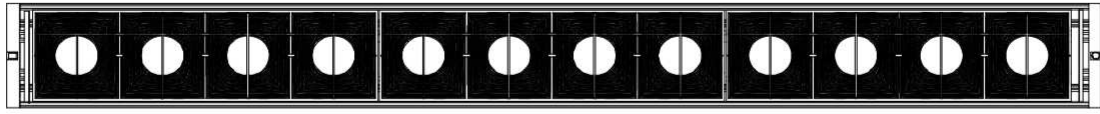

LIGHT PARAMETERS / 光学参数

15°

25°

30°

60°

10°x45°

10°x60°

15°x60°

20°x45°

265mm / 520mm / 1020mm

INSTALLATION / 安装

嵌入式安装

远离开关电源安装时需要升压模块 (可选配件)  
超长灯具连续安装时需要升压模块 (可选配件)

吸顶 / 灯槽安装

明装 & 不含固定轨道

明装 & 含固定轨道