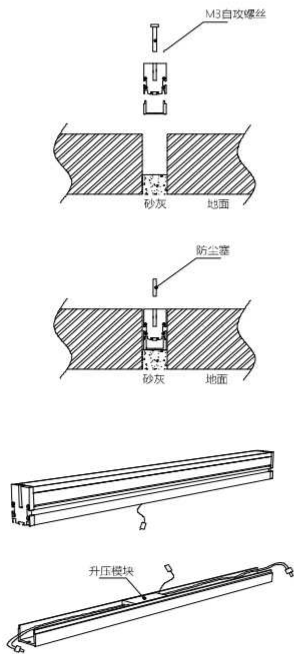

LIGHT PARAMETERS / 光学参数

15°

25°

30°

60°

10°x45°

10°x60°

15°x60°

20°x45°

265mm / 520mm / 1020mm

INSTALLATION / 安装

嵌入式安装

远离开关电源安装时需要升压模块 (可选配件)  
超长灯具连续安装时需要升压模块 (可选配件)

吸顶 / 灯槽安装

明装 & 不含固定轨道

明装 & 含固定轨道