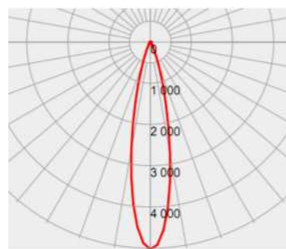

LIGHT PARAMETERS / 光学参数

15°

25°

30°

60°

10°x45°

10°x60°

15°x60°