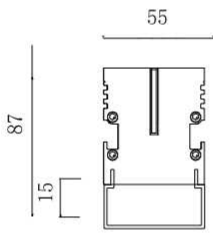

# GD55

嵌入式防眩光洗墙灯

SPECIFICATION / 规格参数

	GD55-24D-300			GD55-24D-300			GD30-24D-500			GD55-24D-1000			GD55-24D-RGBW-96W				
Dimension / 尺寸	185mm*55mm*87mm			326mm*55mm*87mm			506mm*55mm*87mm			1006mm*55mm*87mm			1006mm*55mm*87mm				
Work Voltage / 工作电压	DC24			DC24			DC24			DC24			DC24				
Power / 功率	6	12	18	9	12	27	12	24	36	36	48	68	24*4				
Color / CT / 色温	2700K			3000K			4000K			5000K			R	G	B	W	
LED QTY / 光源数量	6			9			12			24			24				
CRI / 显色指数	90																
Lumen output (lumen) / 流明	630	1260	1890	945	1260	2835	1260	2520	3780	3780	5040	7140	1920	2040	1920	2400	
Work temperature / 工作温度	<80°C																
Installation / 安装方式	Inground / Recessed																
Fixture material / 材质	PC & Aluminum & Tempered glass																
IP rate / 防水等级	IP66																
Light Control Protocol / 控制方式	DMX				○			○			○			○			
	PWM				○			○			○			○			
	DALI / 1-10v				-			-			-			-			
Beam Angle (degree) / 光学角度	15	30	20*60	15	30	20*60	15	30	20*60	15	30	20*60	15	30	10*50	20*60	
Louver / 遮光格柵	4 way louver	○			○			○			○			○			
	2 way louver	○			○			○			○			○			

LIGHT PARAMETERS / 光学参数

15°

25°

30°

60°

10°x45°

10°x60°

15°x60°

20°x45°

265mm / 520mm / 1020mm

INSTALLATION / 安装

嵌入式安装

远离开关电源安装时需要升压模块 (可选配件)  
超长灯具连续安装时需要升压模块 (可选配件)

吸顶 / 灯槽安装

明装 & 不含固定轨道

明装 & 含固定轨道