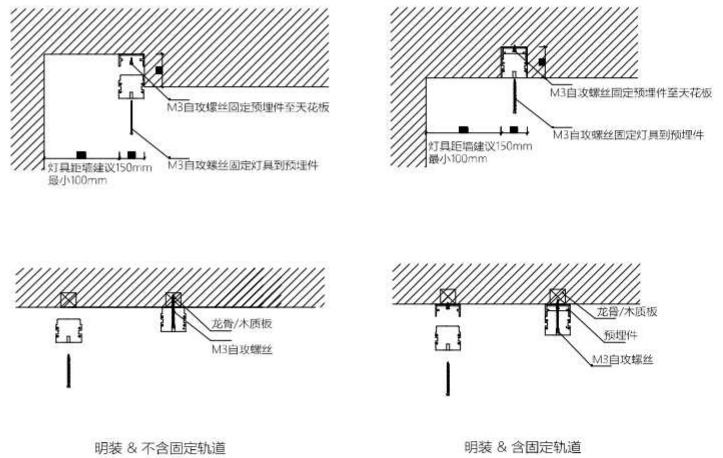

## GD55 嵌入式防眩光洗墙灯

- 55mm宽度的线性嵌入式洗墙灯，适合更高亮度下的防眩光需求
- 灯具内置GLARE-FREE多角度防眩光格栅配件，提供多角度眩光防护
- 灯具垂直出光，适合应用在酒店雨棚，窗台等狭小区域内的垂直照明
- 24粒光源配合板载横流驱动模块，直接接驳外置恒压驱动器
- 灯体最大支持42W功率散热，配备预埋件和隐蔽走线槽
- 5mm厚度高温钢化玻璃
- 地面安装时，可以实现人员距离灯具最近0.5米无眩光
- 专利设计的分体密封防水模块可以保证灯具在极限情况下最大限度稳定工作

# GD55

嵌入式防眩光洗墙灯

SPECIFICATION / 规格参数

	GD55-24D-300			GD55-24D-300			GD30-24D-500			GD55-24D-1000			GD55-24D-RGBW-96W				
Dimension / 尺寸	185mm*55mm*87mm			326mm*55mm*87mm			506mm*55mm*87mm			1006mm*55mm*87mm			1006mm*55mm*87mm				
Work Voltage / 工作电压	DC24			DC24			DC24			DC24			DC24				
Power / 功率	6	12	18	9	12	27	12	24	36	36	48	68	24*4				
Color / CT / 色温	2700K			3000K			4000K			5000K			R	G	B	W	
LED QTY / 光源数量	6			9			12			24			24				
CRI / 显色指数	90																
Lumen output (lumen) / 流明	630	1260	1890	945	1260	2835	1260	2520	3780	3780	5040	7140	1920	2040	1920	2400	
Work temperature / 工作温度	<80°C																
Installation / 安装方式	Inground / Recessed																
Fixture material / 材质	PC & Aluminum & Tempered glass																
IP rate / 防水等级	IP66																
Light Control Protocol / 控制方式	DMX				○			○			○			○			
	PWM				○			○			○			○			
	DALI / 1-10v				-			-			-			-			
Beam Angle (degree) / 光学角度	15	30	20*60	15	30	20*60	15	30	20*60	15	30	20*60	15	30	10*50	20*60	
Louver / 遮光格柵	4 way louver	○			○			○			○			○			
	2 way louver	○			○			○			○			○			

LIGHT PARAMETERS / 光学参数

15°

25°

30°

60°

10°x45°

10°x60°

15°x60°

20°x45°

265mm / 520mm / 1020mm

INSTALLATION / 安装

嵌入式安装

远离开关电源安装时需要升压模块 (可选配件)  
超长灯具连续安装时需要升压模块 (可选配件)

吸顶 / 灯槽安装

明装 & 不含固定轨道

明装 & 含固定轨道