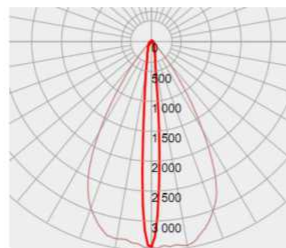

LIGHT PARAMETERS / 光学参数

15°

25°

30°

60°

10°x45°

10°x60°

15°x60°