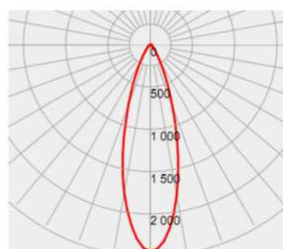

LIGHT PARAMETERS / 光学参数

15°

25°

30°

60°

10°x45°

10°x60°

15°x60°