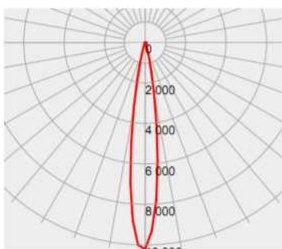

LIGHT PARAMETERS / 光学参数

15°

25°

30°

60°

10°x45°

10°x60°

15°x60°