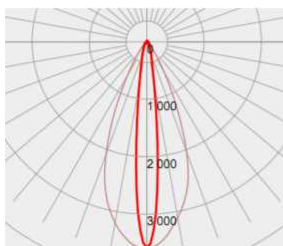

LIGHT PARAMETERS / 光学参数

15°

25°

30°

60°

10°x45°

10°x60°

15°x60°