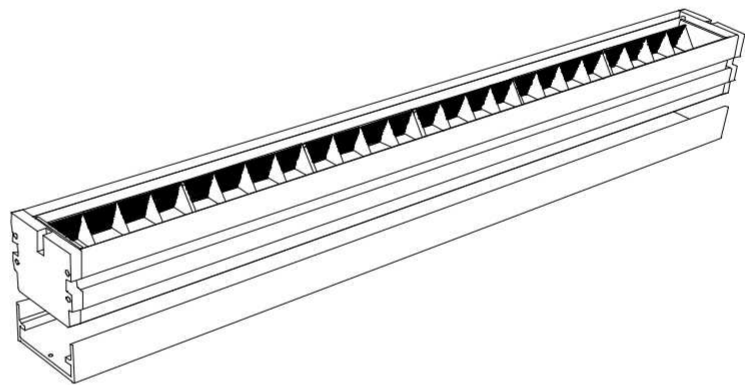

KD

Landscape
景观照明

Architectural
建筑照明

Wall Washer
洗墙照明

GD50 嵌入式防眩光洗墙灯

- 50mm宽度的线性嵌入式洗墙灯，适合埋地洗墙，天花洗墙等应用
- 灯具内置GLARE-FREE多角度防眩光格栅配件，提供多角度眩光防护
- 低SDCM高亮度LED光源，高色温一致性
- 48粒紧密排列光源，灯具紧贴装饰面安装且不出现光斑
- 小巧的灯体最大支持36W功率散热，配备预埋件和隐蔽走线槽
- 地面安装时，可以实现人员距离灯具最近0.5米无眩光
- 专利设计的分体密封防水模块可以保证灯具在极限情况下最大限度稳定工作

LIGHT PARAMETERS / 光学参数

15°

25°

30°

60°

10°x45°

10°x60°

15°x60°

20°x45°

DIMENSION / 尺寸规格

265mm / 503mm / 740mm / 983mm

INSTALLATION / 安装

嵌入式安装

远离开关电源安装时需要升压模块 (可选配件)
超长灯具连续安装时需要升压模块 (可选配件)

吸顶 / 灯槽安装

明装 & 不含固定轨道