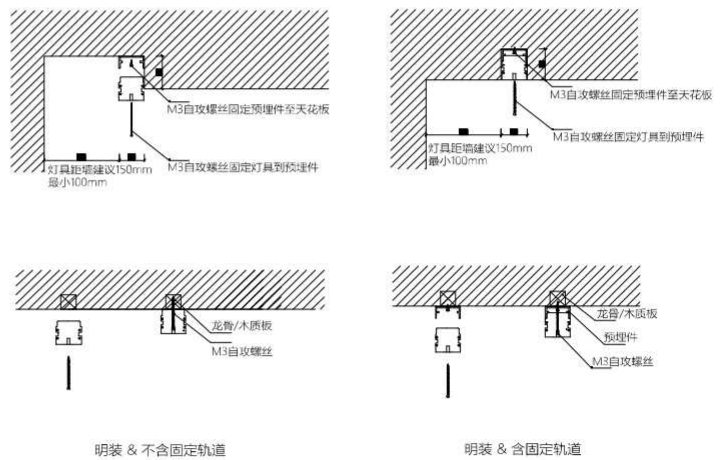

GD50

嵌入式防眩光洗墙灯

SPECIFICATION / 规格参数

	GD50-24D-12W			GD50-24D-18W			GD50-24D-24W			GD50-24D-36W			GD50-24D-36W			
Dimension / 尺寸	503mm*50mm*62mm			503mm*50mm*62mm			983mm*50mm*62mm			983mm*50mm*62mm			983mm*50mm*62mm			
Work Voltage / 工作电压	DC24			DC24			DC24			DC24			DC24	DC24V	DC48V	
Power / 功率	12			18			24			36			24W	15W		
Color / CT / 色温	3000K	4500K	6000K	3000K	4500K	6000K	3000K	4500K	6000K	3000K	4500K	6000K	3K-6K	RGB		
LED QTY / 光源数量	24			24			48			48			48			
CRI / 显色指数	90			90			90			90			90	-		
Lumen output (lumen) / 流明	960	1020	1080	1440	1530	1620	1920	2040	2160	2880	3060	3240	2200	-		
Work temperature / 工作温度	<80°C			<80°C			<80°C			<80°C			<80°C			
Installation / 安装方式	Inground / Recessed			Inground / Recessed			Inground / Recessed			Inground / Recessed			Inground / Recessed			
Fixture material / 材质	PC & Aluminum & Tempered glass			PC & Aluminum & Tempered glass			PC & Aluminum & Tempered glass			PC & Aluminum & Tempered glass			PC & Aluminum & Tempered glass			
IP rate / 防水等级	IP66			IP66			IP66			IP66			IP66			
Light Control Protocol / 控制方式	DMX	O			O			O			O			O	8	4
	PWM	O			O			O			O			O	1	
	DALI / 1-10v	-			-			-			-			-		
Beam Angle (degree) / 光学角度	15	30	20*60	15	30	20*60	15	30	20*60	15	30	20*60	15	30	20*60	
Louver / 遮光格栅	4 way louver	-			-			-			-			-		
	2 way louver	O			O			O			O			O		

LIGHT PARAMETERS / 光学参数

15°

25°

30°

60°

10°x45°

10°x60°

15°x60°

20°x45°

DIMENSION / 尺寸规格

265mm / 503mm / 740mm / 983mm

INSTALLATION / 安装

嵌入式安装

远离开关电源安装时需要升压模块 (可选配件)
超长灯具连续安装时需要升压模块 (可选配件)

吸顶 / 灯槽安装

明装 & 不含固定轨道