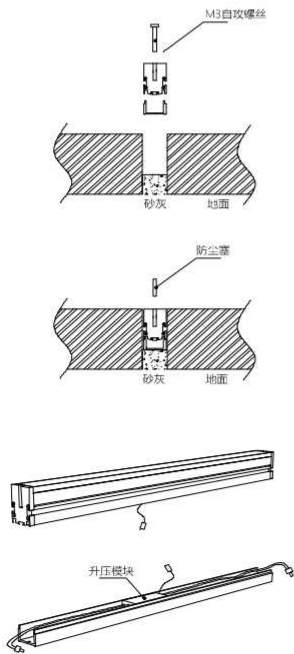

LIGHT PARAMETERS / 光学参数

15°

25°

30°

60°

10°x45°

10°x60°

15°x60°

20°x45°

DIMENSION / 尺寸规格

265mm / 503mm / 740mm / 983mm

INSTALLATION / 安装

嵌入式安装

远离开关电源安装时需要升压模块 (可选配件)
超长灯具连续安装时需要升压模块 (可选配件)

吸顶 / 灯槽安装

明装 & 不含固定轨道