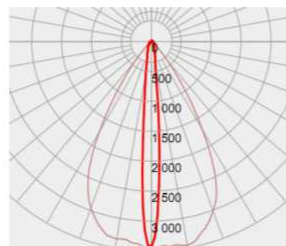

LIGHT PARAMETERS / 光学参数

15°

25°

30°

60°

10°x45°

10°x60°

15°x60°