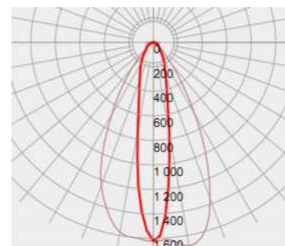

LIGHT PARAMETERS / 光学参数

15°

25°

30°

60°

10°x45°

10°x60°

15°x60°