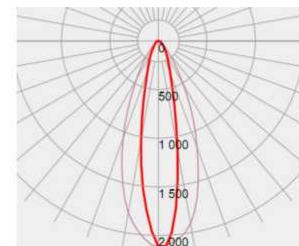

LIGHT PARAMETERS / 光学参数

15°

25°

30°

60°

10°x45°

10°x60°

15°x60°