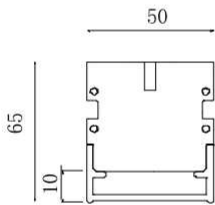

GD50

嵌入式防眩光洗墙灯

SPECIFICATION / 规格参数

	GD50-24D-12W			GD50-24D-18W			GD50-24D-24W			GD50-24D-36W			GD50-24D-36W			
Dimension / 尺寸	503mm*50mm*62mm			503mm*50mm*62mm			983mm*50mm*62mm			983mm*50mm*62mm			983mm*50mm*62mm			
Work Voltage / 工作电压	DC24			DC24			DC24			DC24			DC24	DC24V	DC48V	
Power / 功率	12			18			24			36			24W	15W		
Color / CT / 色温	3000K	4500K	6000K	3000K	4500K	6000K	3000K	4500K	6000K	3000K	4500K	6000K	3K-6K	RGB		
LED QTY / 光源数量	24			24			48			48			48			
CRI / 显色指数	90			90			90			90			90	-		
Lumen output (lumen) / 流明	960	1020	1080	1440	1530	1620	1920	2040	2160	2880	3060	3240	2200	-		
Work temperature / 工作温度	<80°C			<80°C			<80°C			<80°C			<80°C			
Installation / 安装方式	Inground / Recessed			Inground / Recessed			Inground / Recessed			Inground / Recessed			Inground / Recessed			
Fixture material / 材质	PC & Aluminum & Tempered glass			PC & Aluminum & Tempered glass			PC & Aluminum & Tempered glass			PC & Aluminum & Tempered glass			PC & Aluminum & Tempered glass			
IP rate / 防水等级	IP66			IP66			IP66			IP66			IP66			
Light Control Protocol / 控制方式	DMX	O			O			O			O			O	8	4
	PWM	O			O			O			O			O	1	
	DALI / 1-10v	-			-			-			-			-		
Beam Angle (degree) / 光学角度	15	30	20*60	15	30	20*60	15	30	20*60	15	30	20*60	15	30	20*60	
Louver / 遮光格栅	4 way louver	-			-			-			-			-		
	2 way louver	O			O			O			O			O		

LIGHT PARAMETERS / 光学参数

15°

25°

30°

60°

10°x45°

10°x60°

15°x60°

20°x45°

DIMENSION / 尺寸规格

265mm / 503mm / 740mm / 983mm

INSTALLATION / 安装

嵌入式安装

远离开关电源安装时需要升压模块 (可选配件)
超长灯具连续安装时需要升压模块 (可选配件)

吸顶 / 灯槽安装

明装 & 不含固定轨道