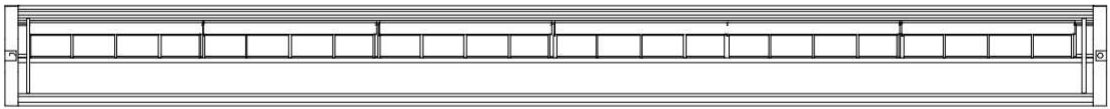

LIGHT PARAMETERS / 光学参数

15°

25°

30°

60°

10°x45°

10°x60°

15°x60°

20°x45°

DIMENSION / 尺寸规格

265mm / 503mm / 740mm / 983mm

INSTALLATION / 安装

嵌入式安装

远离开关电源安装时需要升压模块 (可选配件)
超长灯具连续安装时需要升压模块 (可选配件)

吸顶 / 灯槽安装

明装 & 不含固定轨道