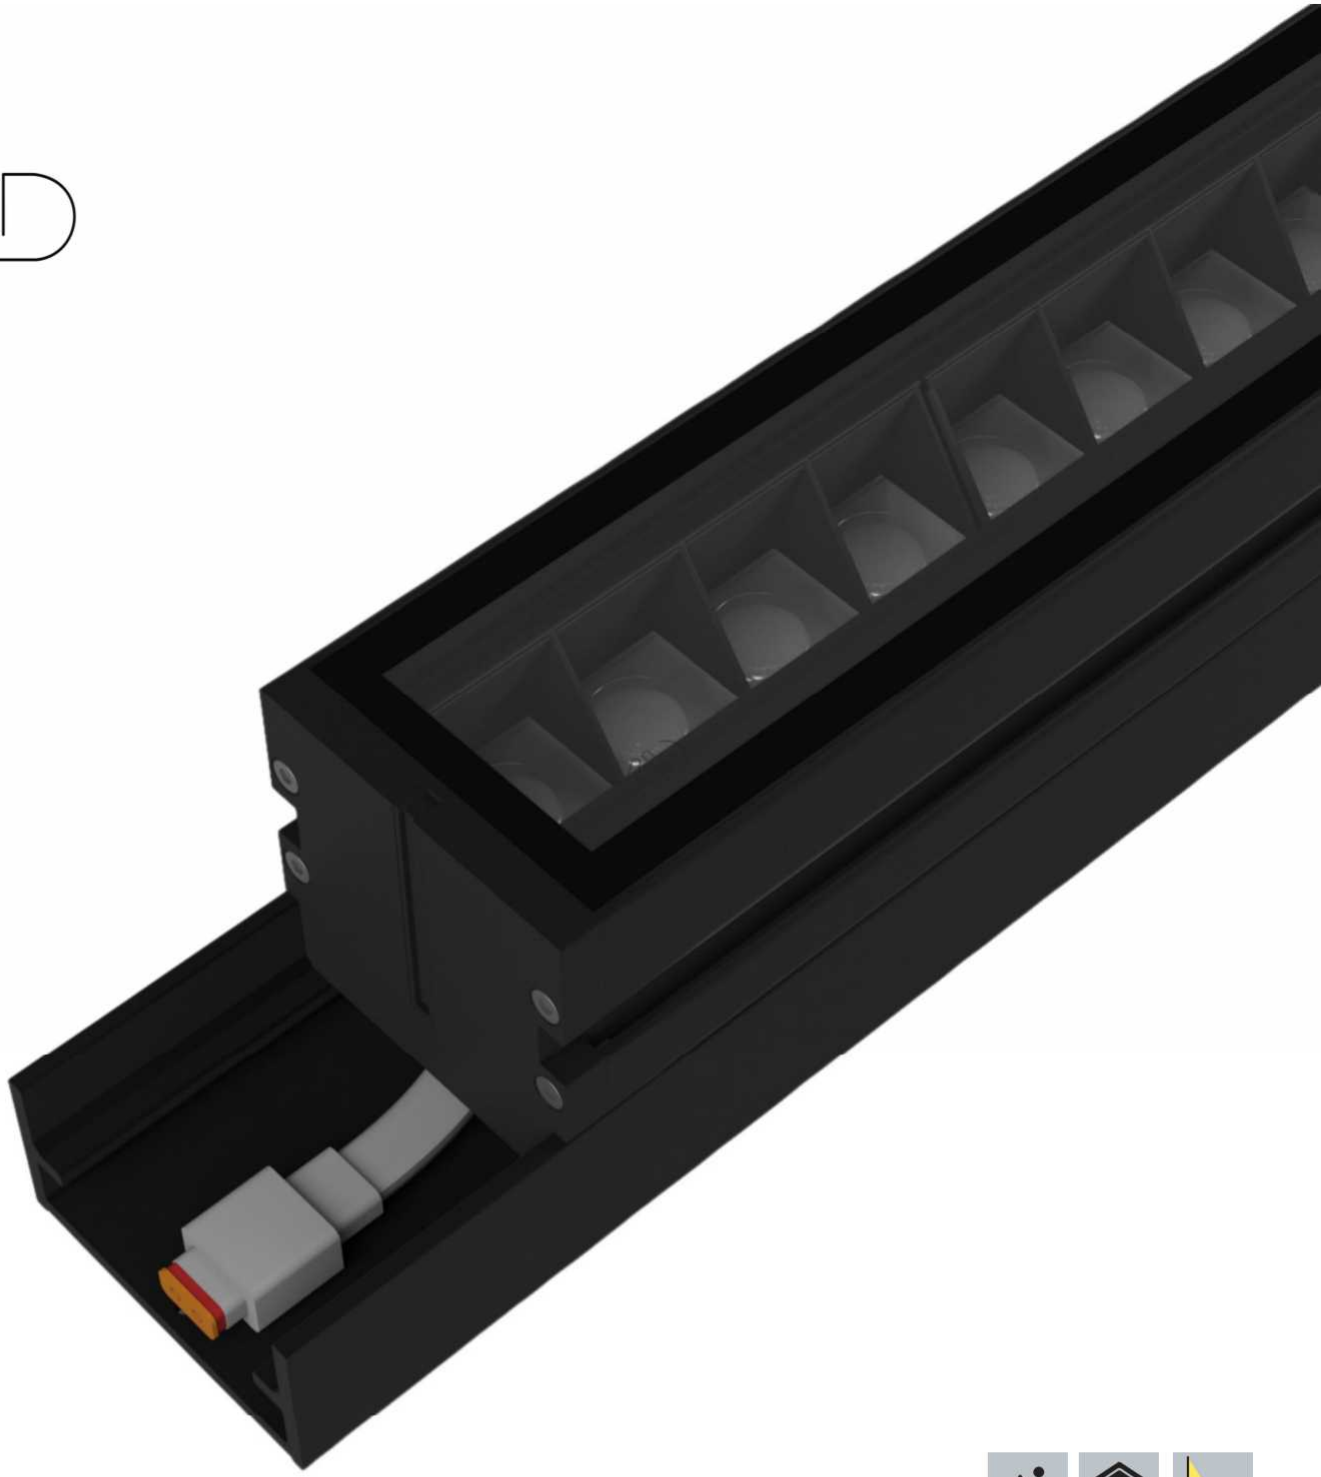

KD

Landscape
景观照明

Architectural
建筑照明

Wall Washer
洗墙照明

GD50 嵌入式防眩光洗墙灯

- 50mm宽度的线性嵌入式洗墙灯，适合埋地洗墙，天花洗墙等应用
- 灯具内置GLARE-FREE多角度防眩光格栅配件，提供多角度眩光防护
- 低SDCM高亮度LED光源，高色温一致性
- 48粒紧密排列光源，灯具紧贴装饰面安装且不出现光斑
- 小巧的灯体最大支持36W功率散热，配备预埋件和隐蔽走线槽
- 地面安装时，可以实现人员距离灯具最近0.5米无眩光
- 专利设计的分体密封防水模块可以保证灯具在极限情况下最大限度稳定工作

GD50

嵌入式防眩光洗墙灯

SPECIFICATION / 规格参数

	GD50-24D-12W			GD50-24D-18W			GD50-24D-24W			GD50-24D-36W			GD50-24D-36W			
Dimension / 尺寸	503mm*50mm*62mm			503mm*50mm*62mm			983mm*50mm*62mm			983mm*50mm*62mm			983mm*50mm*62mm			
Work Voltage / 工作电压	DC24			DC24			DC24			DC24			DC24	DC24V	DC48V	
Power / 功率	12			18			24			36			24W	15W		
Color / CT / 色温	3000K	4500K	6000K	3000K	4500K	6000K	3000K	4500K	6000K	3000K	4500K	6000K	3K-6K	RGB		
LED QTY / 光源数量	24			24			48			48			48			
CRI / 显色指数	90			90			90			90			90	-		
Lumen output (lumen) / 流明	960	1020	1080	1440	1530	1620	1920	2040	2160	2880	3060	3240	2200	-		
Work temperature / 工作温度	<80°C			<80°C			<80°C			<80°C			<80°C			
Installation / 安装方式	Inground / Recessed			Inground / Recessed			Inground / Recessed			Inground / Recessed			Inground / Recessed			
Fixture material / 材质	PC & Aluminum & Tempered glass			PC & Aluminum & Tempered glass			PC & Aluminum & Tempered glass			PC & Aluminum & Tempered glass			PC & Aluminum & Tempered glass			
IP rate / 防水等级	IP66			IP66			IP66			IP66			IP66			
Light Control Protocol / 控制方式	DMX	O			O			O			O			O	8	4
	PWM	O			O			O			O			O	1	
	DALI / 1-10v	-			-			-			-			-		
Beam Angle (degree) / 光学角度	15	30	20*60	15	30	20*60	15	30	20*60	15	30	20*60	15	30	20*60	
Louver / 遮光格栅	4 way louver	-			-			-			-			-		
	2 way louver	O			O			O			O			O		

LIGHT PARAMETERS / 光学参数

15°

25°

30°

60°

10°x45°

10°x60°

15°x60°

20°x45°

DIMENSION / 尺寸规格

265mm / 503mm / 740mm / 983mm

INSTALLATION / 安装

嵌入式安装

远离开关电源安装时需要升压模块 (可选配件)
超长灯具连续安装时需要升压模块 (可选配件)

吸顶 / 灯槽安装

明装 & 不含固定轨道