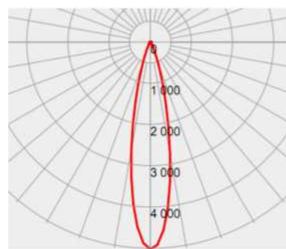

GD50

嵌入式防眩光洗墙灯

SPECIFICATION / 规格参数

	GD50-24D-12W			GD50-24D-18W			GD50-24D-24W			GD50-24D-36W			GD50-24D-36W			
Dimension / 尺寸	503mm*50mm*62mm			503mm*50mm*62mm			983mm*50mm*62mm			983mm*50mm*62mm			983mm*50mm*62mm			
Work Voltage / 工作电压	DC24			DC24			DC24			DC24			DC24	DC24V	DC48V	
Power / 功率	12			18			24			36			24W	15W		
Color / CT / 色温	3000K	4500K	6000K	3000K	4500K	6000K	3000K	4500K	6000K	3000K	4500K	6000K	3K-6K	RGB		
LED QTY / 光源数量	24			24			48			48			48			
CRI / 显色指数	90			90			90			90			90	-		
Lumen output (lumen) / 流明	960	1020	1080	1440	1530	1620	1920	2040	2160	2880	3060	3240	2200	-		
Work temperature / 工作温度	<80°C			<80°C			<80°C			<80°C			<80°C			
Installation / 安装方式	Inground / Recessed			Inground / Recessed			Inground / Recessed			Inground / Recessed			Inground / Recessed			
Fixture material / 材质	PC & Aluminum & Tempered glass			PC & Aluminum & Tempered glass			PC & Aluminum & Tempered glass			PC & Aluminum & Tempered glass			PC & Aluminum & Tempered glass			
IP rate / 防水等级	IP66			IP66			IP66			IP66			IP66			
Light Control Protocol / 控制方式	DMX	O			O			O			O			O	8	4
	PWM	O			O			O			O			O	1	
	DALI / 1-10v	-			-			-			-			-		
Beam Angle (degree) / 光学角度	15	30	20*60	15	30	20*60	15	30	20*60	15	30	20*60	15	30	20*60	
Louver / 遮光格栅	4 way louver	-			-			-			-			-		
	2 way louver	O			O			O			O			O		

LIGHT PARAMETERS / 光学参数

15°

25°

30°

60°

10°x45°

10°x60°

15°x60°