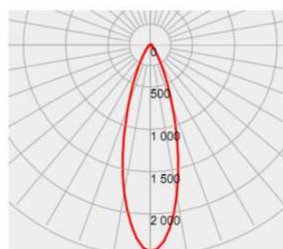

GD50

嵌入式防眩光洗墙灯

SPECIFICATION / 规格参数

	GD50-24D-12W			GD50-24D-18W			GD50-24D-24W			GD50-24D-36W			GD50-24D-36W			
Dimension / 尺寸	503mm*50mm*62mm			503mm*50mm*62mm			983mm*50mm*62mm			983mm*50mm*62mm			983mm*50mm*62mm			
Work Voltage / 工作电压	DC24			DC24			DC24			DC24			DC24	DC24V	DC48V	
Power / 功率	12			18			24			36			24W	15W		
Color / CT / 色温	3000K	4500K	6000K	3000K	4500K	6000K	3000K	4500K	6000K	3000K	4500K	6000K	3K-6K	RGB		
LED QTY / 光源数量	24			24			48			48			48			
CRI / 显色指数	90			90			90			90			90	-		
Lumen output (lumen) / 流明	960	1020	1080	1440	1530	1620	1920	2040	2160	2880	3060	3240	2200	-		
Work temperature / 工作温度	<80°C			<80°C			<80°C			<80°C			<80°C			
Installation / 安装方式	Inground / Recessed			Inground / Recessed			Inground / Recessed			Inground / Recessed			Inground / Recessed			
Fixture material / 材质	PC & Aluminum & Tempered glass			PC & Aluminum & Tempered glass			PC & Aluminum & Tempered glass			PC & Aluminum & Tempered glass			PC & Aluminum & Tempered glass			
IP rate / 防水等级	IP66			IP66			IP66			IP66			IP66			
Light Control Protocol / 控制方式	DMX	O			O			O			O			O	8	4
	PWM	O			O			O			O			O	1	
	DALI / 1-10v	-			-			-			-			-		
Beam Angle (degree) / 光学角度	15	30	20*60	15	30	20*60	15	30	20*60	15	30	20*60	15	30	20*60	
Louver / 遮光格栅	4 way louver	-			-			-			-			-		
	2 way louver	O			O			O			O			O		

LIGHT PARAMETERS / 光学参数

15°

25°

30°

60°

10°x45°

10°x60°

15°x60°