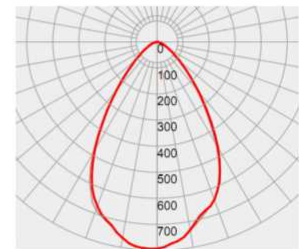

LIGHT PARAMETERS / 光学参数

15°

25°

30°

60°

10°x45°

10°x60°

15°x60°