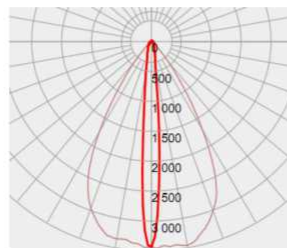

LIGHT PARAMETERS / 光学参数

15°

25°

30°

60°

10°x45°

10°x60°

15°x60°