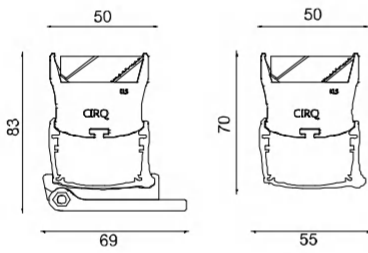

Architectural
建筑照明

Wall Washer
洗墙照明

24W
56W

表面
安装

CIRQ X

防眩光洗墙灯

SPECIFICATION / 规格参数

		CRIQ-X-24D-24W			CRIQ-X-24D-48W			CRIQ-X-24D-54W			
Dimension		540mm*50mm*83mm			1080mm*50mm*83mm			1080mm*50mm*83mm			
Work Voltage		DC24			DC24			DC24			
Power		24W			48W			54W			
Color / CT		3000K	4500K	6000K	3000K	4500K	6000K	3000K	4500K	6000K	
LED QTY		18			36			36			
CRI		RA>80			RA>80			RA>80			
Lumen output (lumen)		1800	1980	2160	3600	3960	4320	3600	3960	4320	
Work temperature		<80°C			<80°C			<80°C			
Installation		ABS bracket			ABS bracket			ABS bracket			
Fixture material		PC & Aluminum			PC & Aluminum			PC & Aluminum			
IP rate		IP65			IP65			IP65			
Light Control Protocol	DMX	○			○			○			
	PWM	○			○			○			
	DALI	-			-			-			
Beam Angle		30	60	90	30	60	90	30	60	90	
Light Height	Classic	8m	4m	2m	10m	6m	3m	12m	8m	5m	
	Max	10m	6m	3m	12m	8m	4m	14m	10m	7m	
Accessory	Light Loss Rate	1W AGL*	30%	50%	70%	30%	50%	70%	30%	50%	70%
		2W AGL*	30%	50%	70%	30%	50%	70%	30%	50%	70%
Bracket		○			○			○			

LIGHT PARAMETERS / 光学参数

15°

25°

30°

60°

10°x45°

10°x60°

15°x60°

20°x45°

按照顺序安装固定支架

松开支架螺丝，将支架固定到灯具

安装支架打入平底固定螺丝

调节角度
拧紧支架螺丝