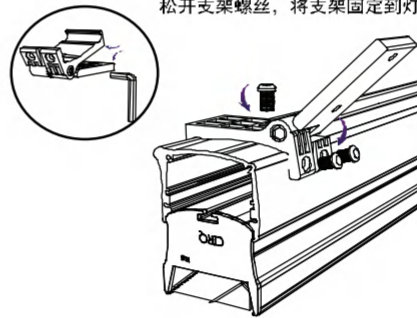

LIGHT PARAMETERS / 光学参数

15°

25°

30°

60°

10°x45°

10°x60°

15°x60°

20°x45°

按照顺序安装固定支架

松开支架螺丝，将支架固定到灯具

安装支架打入平底固定螺丝

调节角度
拧紧支架螺丝