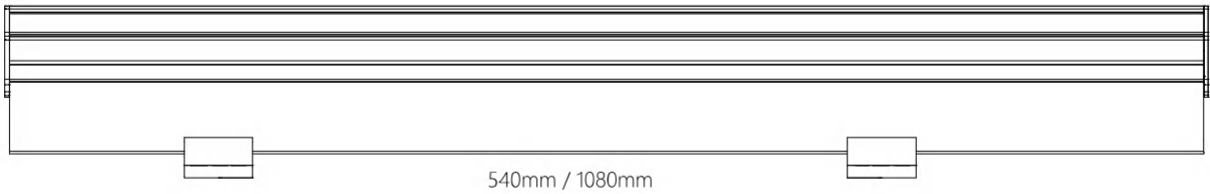

LIGHT PARAMETERS / 光学参数

15°

25°

30°

60°

10°x45°

10°x60°

15°x60°

20°x45°

按照顺序安装固定支架

松开支架螺丝，将支架固定到灯具

安装支架打入平底固定螺丝

调节角度
拧紧支架螺丝