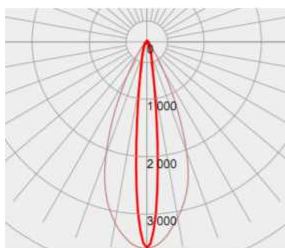

LIGHT PARAMETERS / 光学参数

15°

25°

30°

60°

10°x45°

10°x60°

15°x60°