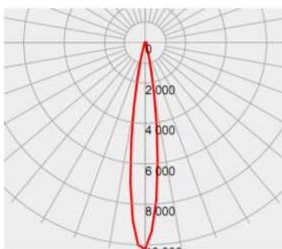

Architectural
建筑照明

Wall Washer
洗墙照明

24W
56W

表面
安装

CIRQ X

防眩光洗墙灯

SPECIFICATION / 规格参数

		CRIQ-X-24D-24W			CRIQ-X-24D-48W			CRIQ-X-24D-54W			
Dimension		540mm*50mm*83mm			1080mm*50mm*83mm			1080mm*50mm*83mm			
Work Voltage		DC24			DC24			DC24			
Power		24W			48W			54W			
Color / CT		3000K	4500K	6000K	3000K	4500K	6000K	3000K	4500K	6000K	
LED QTY		18			36			36			
CRI		RA>80			RA>80			RA>80			
Lumen output (lumen)		1800	1980	2160	3600	3960	4320	3600	3960	4320	
Work temperature		<80°C			<80°C			<80°C			
Installation		ABS bracket			ABS bracket			ABS bracket			
Fixture material		PC & Aluminum			PC & Aluminum			PC & Aluminum			
IP rate		IP65			IP65			IP65			
Light Control Protocol	DMX	○			○			○			
	PWM	○			○			○			
	DALI	-			-			-			
Beam Angle		30	60	90	30	60	90	30	60	90	
Light Height	Classic	8m	4m	2m	10m	6m	3m	12m	8m	5m	
	Max	10m	6m	3m	12m	8m	4m	14m	10m	7m	
Accessory	Light Loss Rate	1W AGL*	30%	50%	70%	30%	50%	70%	30%	50%	70%
		2W AGL*	30%	50%	70%	30%	50%	70%	30%	50%	70%
Bracket		○			○			○			

LIGHT PARAMETERS / 光学参数

15°

25°

30°

60°

10°x45°

10°x60°

15°x60°