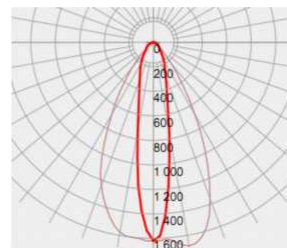

LIGHT PARAMETERS / 光学参数

15°

25°

30°

60°

10°x45°

10°x60°

15°x60°