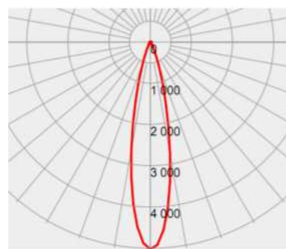

Architectural
建筑照明

Wall Washer
洗墙照明

24W
56W

表面
安装

CIRQ X

防眩光洗墙灯

SPECIFICATION / 规格参数

		CRIQ-X-24D-24W			CRIQ-X-24D-48W			CRIQ-X-24D-54W			
Dimension		540mm*50mm*83mm			1080mm*50mm*83mm			1080mm*50mm*83mm			
Work Voltage		DC24			DC24			DC24			
Power		24W			48W			54W			
Color / CT		3000K	4500K	6000K	3000K	4500K	6000K	3000K	4500K	6000K	
LED QTY		18			36			36			
CRI		RA>80			RA>80			RA>80			
Lumen output (lumen)		1800	1980	2160	3600	3960	4320	3600	3960	4320	
Work temperature		<80°C			<80°C			<80°C			
Installation		ABS bracket			ABS bracket			ABS bracket			
Fixture material		PC & Aluminum			PC & Aluminum			PC & Aluminum			
IP rate		IP65			IP65			IP65			
Light Control Protocol	DMX	○			○			○			
	PWM	○			○			○			
	DALI	-			-			-			
Beam Angle		30	60	90	30	60	90	30	60	90	
Light Height	Classic	8m	4m	2m	10m	6m	3m	12m	8m	5m	
	Max	10m	6m	3m	12m	8m	4m	14m	10m	7m	
Accessory	Light Loss Rate	1W AGL*	30%	50%	70%	30%	50%	70%	30%	50%	70%
		2W AGL*	30%	50%	70%	30%	50%	70%	30%	50%	70%
Bracket		○			○			○			

LIGHT PARAMETERS / 光学参数

15°

25°

30°

60°

10°x45°

10°x60°

15°x60°