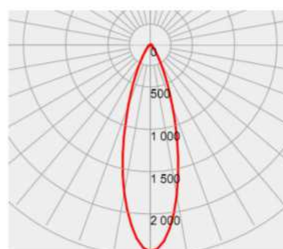

Architectural
建筑照明

Wall Washer
洗墙照明

24W
56W

表面
安装

CIRQ X

防眩光洗墙灯

SPECIFICATION / 规格参数

		CRIQ-X-24D-24W			CRIQ-X-24D-48W			CRIQ-X-24D-54W			
Dimension		540mm*50mm*83mm			1080mm*50mm*83mm			1080mm*50mm*83mm			
Work Voltage		DC24			DC24			DC24			
Power		24W			48W			54W			
Color / CT		3000K	4500K	6000K	3000K	4500K	6000K	3000K	4500K	6000K	
LED QTY		18			36			36			
CRI		RA>80			RA>80			RA>80			
Lumen output (lumen)		1800	1980	2160	3600	3960	4320	3600	3960	4320	
Work temperature		<80°C			<80°C			<80°C			
Installation		ABS bracket			ABS bracket			ABS bracket			
Fixture material		PC & Aluminum			PC & Aluminum			PC & Aluminum			
IP rate		IP65			IP65			IP65			
Light Control Protocol	DMX	○			○			○			
	PWM	○			○			○			
	DALI	-			-			-			
Beam Angle		30	60	90	30	60	90	30	60	90	
Light Height	Classic	8m	4m	2m	10m	6m	3m	12m	8m	5m	
	Max	10m	6m	3m	12m	8m	4m	14m	10m	7m	
Accessory	Light Loss Rate	1W AGL*	30%	50%	70%	30%	50%	70%	30%	50%	70%
		2W AGL*	30%	50%	70%	30%	50%	70%	30%	50%	70%
Bracket		○			○			○			

LIGHT PARAMETERS / 光学参数

15°

25°

30°

60°

10°x45°

10°x60°

15°x60°