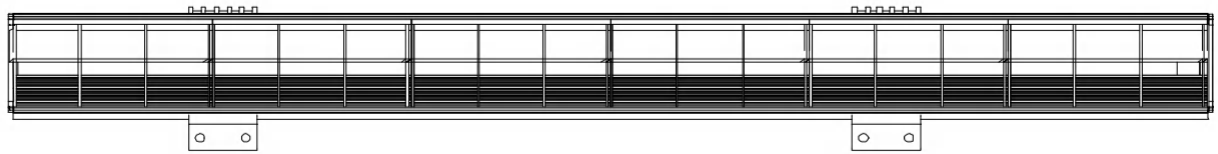

Architectural
建筑照明

Wall Washer
洗墙照明

24W
56W

表面
安装

CIRQ X

防眩光洗墙灯

SPECIFICATION / 规格参数

		CRIQ-X-24D-24W			CRIQ-X-24D-48W			CRIQ-X-24D-54W			
Dimension		540mm*50mm*83mm			1080mm*50mm*83mm			1080mm*50mm*83mm			
Work Voltage		DC24			DC24			DC24			
Power		24W			48W			54W			
Color / CT		3000K	4500K	6000K	3000K	4500K	6000K	3000K	4500K	6000K	
LED QTY		18			36			36			
CRI		RA>80			RA>80			RA>80			
Lumen output (lumen)		1800	1980	2160	3600	3960	4320	3600	3960	4320	
Work temperature		<80°C			<80°C			<80°C			
Installation		ABS bracket			ABS bracket			ABS bracket			
Fixture material		PC & Aluminum			PC & Aluminum			PC & Aluminum			
IP rate		IP65			IP65			IP65			
Light Control Protocol	DMX	○			○			○			
	PWM	○			○			○			
	DALI	-			-			-			
Beam Angle		30	60	90	30	60	90	30	60	90	
Light Height	Classic	8m	4m	2m	10m	6m	3m	12m	8m	5m	
	Max	10m	6m	3m	12m	8m	4m	14m	10m	7m	
Accessory	Light Loss Rate	1W AGL*	30%	50%	70%	30%	50%	70%	30%	50%	70%
		2W AGL*	30%	50%	70%	30%	50%	70%	30%	50%	70%
Bracket		○			○			○			

LIGHT PARAMETERS / 光学参数

15°

25°

30°

60°

10°x45°

10°x60°

15°x60°

20°x45°

按照顺序安装固定支架

松开支架螺丝，将支架固定到灯具

安装支架打入平底固定螺丝

调节角度
拧紧支架螺丝