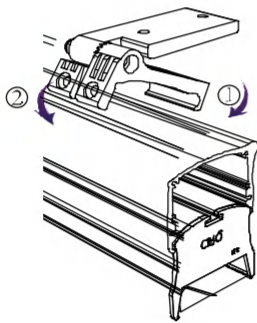

LIGHT PARAMETERS / 光学参数

15°

25°

30°

60°

10°x45°

10°x60°

15°x60°

20°x45°

按照顺序安装固定支架

松开支架螺丝，将支架固定到灯具

安装支架打入平底固定螺丝

调节角度
拧紧支架螺丝