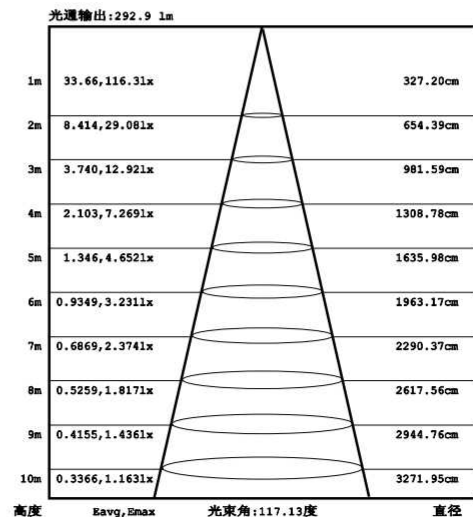

KD

GD30G嵌入式线性地埋灯

- 33mm宽度的线性嵌入式洗墙灯，适合安装在小空间结构范围
- 48粒紧密排列光源，灯具紧贴装饰面安装且不出现光斑
- 小巧的灯体最大支持36W功率散热，配备预埋件和隐蔽走线槽
- 5mm厚度高温钢化玻璃
- 专利设计的分体密封防水模块可以保证灯具在极限情况下最大限度稳定工作

Landscape
景观照明

Architectural
建筑照明

GD30G

嵌入式防眩光洗墙灯

SPECIFICATION / 规格参数

	GD30G-24D-12W			GD30G-24D-18W			GD30G-24D-24W			GD30G-24D-36W			GD30G-24D-15W				
Dimension	503mm*33mm*68mm			503mm*33mm*68mm			983mm*33mm*68mm			983mm*33mm*68mm			983mm*33mm*68mm				
Work Voltage	DC24			DC24			DC24			DC24			DC24				
Power	12			18			24			36			15				
Color / CT	3000K	4500K	6000K	3000K	4500K	6000K	3000K	4500K	6000K	R	G	B	R	G	B		
LED QTY	24			24			48			48			30				
CRI	90			90			90			90			-				
Lumen output (lumen)	960	1020	1080	1440	1530	1620	1920	2040	2160	2880	3060	3240	1200				
Work temperature	<80°C			<80°C			<80°C			<80°C			<80°C				
Installation	Inground / Recessed			Inground / Recessed			Inground / Recessed			Inground / Recessed			Inground / Recessed				
Fixture material	PC & Aluminum & Tempered glass			PC & Aluminum & Tempered glass			PC & Aluminum & Tempered glass			PC & Aluminum & Tempered glass			PC & Aluminum & Tempered glass				
IP rate	IP67			IP67			IP67			IP67			IP67				
Light Control Protocol	DMX	○			○			○			○			8 pixels/m			
	PWM	○			○			○			○			1 pixel/m			
	DALI / 1-10v	○			○			○			○			-			
Beam Angle	120			120			120			120			120				
Louver	4 way louver	-			-			-			-			-			
	2 way louver	-			-			-			-			-			
Accessory	Light Loss Rate	1W AGL*	-			-			-			-			-		
	2W AGL*	-			-			-			-			-			
Bracket	○			○			○			○			○				

LIGHT PARAMETERS / 光学参数

DIMENSION / 尺寸规格

265mm / 503mm / 740mm / 983mm

INSTALLATION / 安装

嵌入式安装

远离开关电源安装时需要升压模块 (可选配件)

超长灯具连续安装时需要升压模块 (可选配件)