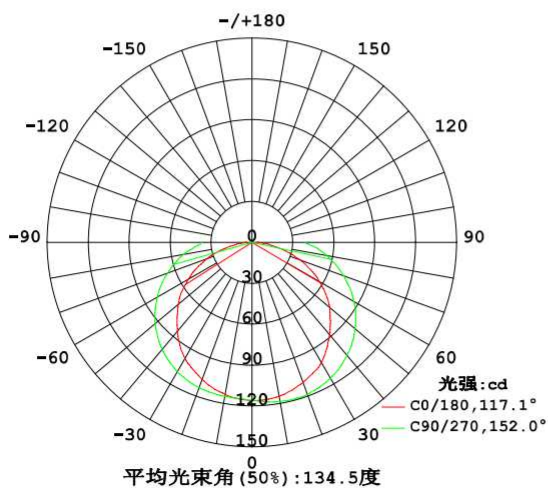

KD

GD30G嵌入式线性地埋灯

- 33mm宽度的线性嵌入式洗墙灯，适合安装在小空间结构范围
- 48粒紧密排列光源，灯具紧贴装饰面安装且不出现光斑
- 小巧的灯体最大支持36W功率散热，配备预埋件和隐蔽走线槽
- 5mm厚度高温钢化玻璃
- 专利设计的分体密封防水模块可以保证灯具在极限情况下最大限度稳定工作

Landscape
景观照明

Architectural
建筑照明

GD30G

嵌入式防眩光洗墙灯

SPECIFICATION / 规格参数

	GD30G-24D-12W			GD30G-24D-18W			GD30G-24D-24W			GD30G-24D-36W			GD30G-24D-15W				
Dimension	503mm*33mm*68mm			503mm*33mm*68mm			983mm*33mm*68mm			983mm*33mm*68mm			983mm*33mm*68mm				
Work Voltage	DC24			DC24			DC24			DC24			DC24				
Power	12			18			24			36			15				
Color / CT	3000K	4500K	6000K	3000K	4500K	6000K	3000K	4500K	6000K	R	G	B	R	G	B		
LED QTY	24			24			48			48			30				
CRI	90			90			90			90			-				
Lumen output (lumen)	960	1020	1080	1440	1530	1620	1920	2040	2160	2880	3060	3240	1200				
Work temperature	<80°C			<80°C			<80°C			<80°C			<80°C				
Installation	Inground / Recessed			Inground / Recessed			Inground / Recessed			Inground / Recessed			Inground / Recessed				
Fixture material	PC & Aluminum & Tempered glass			PC & Aluminum & Tempered glass			PC & Aluminum & Tempered glass			PC & Aluminum & Tempered glass			PC & Aluminum & Tempered glass				
IP rate	IP67			IP67			IP67			IP67			IP67				
Light Control Protocol	DMX	○			○			○			○			8 pixels/m			
	PWM	○			○			○			○			1 pixel/m			
	DALI / 1-10v	○			○			○			○			-			
Beam Angle	120			120			120			120			120				
Louver	4 way louver	-			-			-			-			-			
	2 way louver	-			-			-			-			-			
Accessory	Light Loss Rate	1W AGL*	-			-			-			-			-		
	2W AGL*	-			-			-			-			-			
Bracket	○			○			○			○			○				

LIGHT PARAMETERS / 光学参数

DIMENSION / 尺寸规格

265mm / 503mm / 740mm / 983mm

INSTALLATION / 安装

嵌入式安装

远离开关电源安装时需要升压模块 (可选配件)

超长灯具连续安装时需要升压模块 (可选配件)