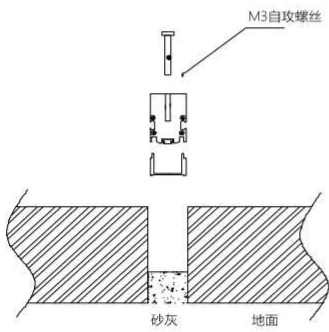

KD

GD30G嵌入式线性地埋灯

- 33mm宽度的线性嵌入式洗墙灯，适合安装在小空间结构范围
- 48粒紧密排列光源，灯具紧贴装饰面安装且不出现光斑
- 小巧的灯体最大支持36W功率散热，配备预埋件和隐蔽走线槽
- 5mm厚度高温钢化玻璃
- 专利设计的分体密封防水模块可以保证灯具在极限情况下最大限度稳定工作

Landscape
景观照明

Architectural
建筑照明

GD30G

嵌入式防眩光洗墙灯

SPECIFICATION / 规格参数

	GD30G-24D-12W			GD30G-24D-18W			GD30G-24D-24W			GD30G-24D-36W			GD30G-24D-15W				
Dimension	503mm*33mm*68mm			503mm*33mm*68mm			983mm*33mm*68mm			983mm*33mm*68mm			983mm*33mm*68mm				
Work Voltage	DC24			DC24			DC24			DC24			DC24				
Power	12			18			24			36			15				
Color / CT	3000K	4500K	6000K	3000K	4500K	6000K	3000K	4500K	6000K	R	G	B	R	G	B		
LED QTY	24			24			48			48			30				
CRI	90			90			90			90			-				
Lumen output (lumen)	960	1020	1080	1440	1530	1620	1920	2040	2160	2880	3060	3240	1200				
Work temperature	<80°C			<80°C			<80°C			<80°C			<80°C				
Installation	Inground / Recessed			Inground / Recessed			Inground / Recessed			Inground / Recessed			Inground / Recessed				
Fixture material	PC & Aluminum & Tempered glass			PC & Aluminum & Tempered glass			PC & Aluminum & Tempered glass			PC & Aluminum & Tempered glass			PC & Aluminum & Tempered glass				
IP rate	IP67			IP67			IP67			IP67			IP67				
Light Control Protocol	DMX	○			○			○			○			8 pixels/m			
	PWM	○			○			○			○			1 pixel/m			
	DALI / 1-10v	○			○			○			○			-			
Beam Angle	120			120			120			120			120				
Louver	4 way louver	-			-			-			-			-			
	2 way louver	-			-			-			-			-			
Accessory	Light Loss Rate	1W AGL*	-			-			-			-			-		
	2W AGL*	-			-			-			-			-			
Bracket	○			○			○			○			○				

LIGHT PARAMETERS / 光学参数

DIMENSION / 尺寸规格

265mm / 503mm / 740mm / 983mm

INSTALLATION / 安装

嵌入式安装

远离开关电源安装时需要升压模块 (可选配件)

超长灯具连续安装时需要升压模块 (可选配件)