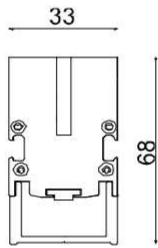

SPECIFICATION / 规格参数

	GD30G-24D-12W			GD30G-24D-18W			GD30G-24D-24W			GD30G-24D-36W			GD30G-24D-15W				
Dimension	503mm*33mm*68mm			503mm*33mm*68mm			983mm*33mm*68mm			983mm*33mm*68mm			983mm*33mm*68mm				
Work Voltage	DC24			DC24			DC24			DC24			DC24				
Power	12			18			24			36			15				
Color / CT	3000K	4500K	6000K	3000K	4500K	6000K	3000K	4500K	6000K	R	G	B	R	G	B		
LED QTY	24			24			48			48			30				
CRI	90			90			90			90			-				
Lumen output (lumen)	960	1020	1080	1440	1530	1620	1920	2040	2160	2880	3060	3240	1200				
Work temperature	<80°C			<80°C			<80°C			<80°C			<80°C				
Installation	Inground / Recessed			Inground / Recessed			Inground / Recessed			Inground / Recessed			Inground / Recessed				
Fixture material	PC & Aluminum & Tempered glass			PC & Aluminum & Tempered glass			PC & Aluminum & Tempered glass			PC & Aluminum & Tempered glass			PC & Aluminum & Tempered glass				
IP rate	IP67			IP67			IP67			IP67			IP67				
Light Control Protocol	DMX	○			○			○			○			8 pixels/m			
	PWM	○			○			○			○			1 pixel/m			
	DALI / 1-10v	○			○			○			○			-			
Beam Angle	120			120			120			120			120				
Louver	4 way louver	-			-			-			-			-			
	2 way louver	-			-			-			-			-			
Accessory	Light Loss Rate	1W AGL*	-			-			-			-			-		
	2W AGL*	-			-			-			-			-			
Bracket	○			○			○			○			○				

LIGHT PARAMETERS / 光学参数

DIMENSION / 尺寸规格

265mm / 503mm / 740mm / 983mm

INSTALLATION / 安装

嵌入式安装

远离开关电源安装时需要升压模块 (可选配件)

超长灯具连续安装时需要升压模块 (可选配件)