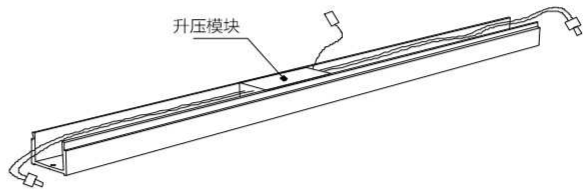

KD

GD30G嵌入式线性地埋灯

- 33mm宽度的线性嵌入式洗墙灯，适合安装在小空间结构范围
- 48粒紧密排列光源，灯具紧贴装饰面安装且不出现光斑
- 小巧的灯体最大支持36W功率散热，配备预埋件和隐蔽走线槽
- 5mm厚度高温钢化玻璃
- 专利设计的分体密封防水模块可以保证灯具在极限情况下最大限度稳定工作

Landscape
景观照明

Architectural
建筑照明

GD30G

嵌入式防眩光洗墙灯

SPECIFICATION / 规格参数

	GD30G-24D-12W			GD30G-24D-18W			GD30G-24D-24W			GD30G-24D-36W			GD30G-24D-15W				
Dimension	503mm*33mm*68mm			503mm*33mm*68mm			983mm*33mm*68mm			983mm*33mm*68mm			983mm*33mm*68mm				
Work Voltage	DC24			DC24			DC24			DC24			DC24				
Power	12			18			24			36			15				
Color / CT	3000K	4500K	6000K	3000K	4500K	6000K	3000K	4500K	6000K	R	G	B	R	G	B		
LED QTY	24			24			48			48			30				
CRI	90			90			90			90			-				
Lumen output (lumen)	960	1020	1080	1440	1530	1620	1920	2040	2160	2880	3060	3240	1200				
Work temperature	<80°C			<80°C			<80°C			<80°C			<80°C				
Installation	Inground / Recessed			Inground / Recessed			Inground / Recessed			Inground / Recessed			Inground / Recessed				
Fixture material	PC & Aluminum & Tempered glass			PC & Aluminum & Tempered glass			PC & Aluminum & Tempered glass			PC & Aluminum & Tempered glass			PC & Aluminum & Tempered glass				
IP rate	IP67			IP67			IP67			IP67			IP67				
Light Control Protocol	DMX	○			○			○			○			8 pixels/m			
	PWM	○			○			○			○			1 pixel/m			
	DALI / 1-10v	○			○			○			○			-			
Beam Angle	120			120			120			120			120				
Louver	4 way louver	-			-			-			-			-			
	2 way louver	-			-			-			-			-			
Accessory	Light Loss Rate	1W AGL*	-			-			-			-			-		
	2W AGL*	-			-			-			-			-			
Bracket	○			○			○			○			○				

LIGHT PARAMETERS / 光学参数

DIMENSION / 尺寸规格

265mm / 503mm / 740mm / 983mm

INSTALLATION / 安装

嵌入式安装

远离开关电源安装时需要升压模块 (可选配件)

超长灯具连续安装时需要升压模块 (可选配件)