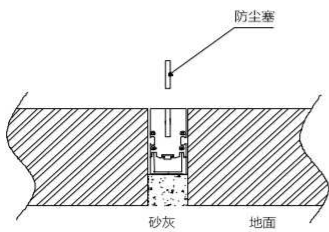

SPECIFICATION / 规格参数

	GD30G-24D-12W			GD30G-24D-18W			GD30G-24D-24W			GD30G-24D-36W			GD30G-24D-15W				
Dimension	503mm*33mm*68mm			503mm*33mm*68mm			983mm*33mm*68mm			983mm*33mm*68mm			983mm*33mm*68mm				
Work Voltage	DC24			DC24			DC24			DC24			DC24				
Power	12			18			24			36			15				
Color / CT	3000K	4500K	6000K	3000K	4500K	6000K	3000K	4500K	6000K	R	G	B	R	G	B		
LED QTY	24			24			48			48			30				
CRI	90			90			90			90			-				
Lumen output (lumen)	960	1020	1080	1440	1530	1620	1920	2040	2160	2880	3060	3240	1200				
Work temperature	<80°C			<80°C			<80°C			<80°C			<80°C				
Installation	Inground / Recessed			Inground / Recessed			Inground / Recessed			Inground / Recessed			Inground / Recessed				
Fixture material	PC & Aluminum & Tempered glass			PC & Aluminum & Tempered glass			PC & Aluminum & Tempered glass			PC & Aluminum & Tempered glass			PC & Aluminum & Tempered glass				
IP rate	IP67			IP67			IP67			IP67			IP67				
Light Control Protocol	DMX	○			○			○			○			8 pixels/m			
	PWM	○			○			○			○			1 pixel/m			
	DALI / 1-10v	○			○			○			○			-			
Beam Angle	120			120			120			120			120				
Louver	4 way louver	-			-			-			-			-			
	2 way louver	-			-			-			-			-			
Accessory	Light Loss Rate	1W AGL*	-			-			-			-			-		
	2W AGL*	-			-			-			-			-			
Bracket	○			○			○			○			○				

LIGHT PARAMETERS / 光学参数

DIMENSION / 尺寸规格

265mm / 503mm / 740mm / 983mm

INSTALLATION / 安装

嵌入式安装

远离开关电源安装时需要升压模块 (可选配件)

超长灯具连续安装时需要升压模块 (可选配件)