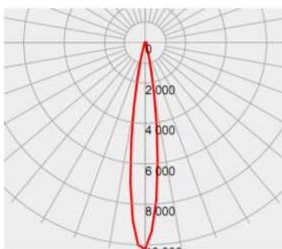

Architectural
建筑照明

Wall Washer
洗墙照明

18W
36W

表面
安装

CIRQ XEs

洗墙灯

SPECIFICATION / 规格参数

		CRIQ-XE-24D-9W			CRIQ-XE-24D-18W			CRIQ-XE-24D-36W			
Dimension / 尺寸		326*40*65mm			505*40*65mm			1005*40*65mm			
Work Voltage / 工作电压		DC24			DC24			DC24			
Power / 功率		9W			18W			36W			
Color / CT / 色温		3000K	4500K	6000K	3000K	4500K	6000K	3000K	4500K	6000K	
LED QTY / 光源数量		6			12			24			
CRI / 显色指数		RA>80			RA>80			RA>80			
Lumen output / 流明		600	660	720	1200	1320	1440	2400	2640	2880	
Work temperature / 工作温度		<80°C			<80°C			<80°C			
Installation / 安装方式		ABS bracket			ABS bracket			ABS bracket			
Fixture material / 材质		PC & Aluminum			PC & Aluminum			PC & Aluminum			
IP rate / 防水等级		IP65			IP65			IP65			
Light Control Protocol / 控制方式	DMX	○			○			○			
	PWM	○			○			○			
	DALI	-			-			-			
Beam Angle / 光学角度		30	60	90	30	60	90	30	60	90	
Light Height / 洗墙高度	Classic	8m	4m	2m	10m	6m	3m	12m	8m	5m	
	Max	10m	6m	3m	12m	8m	4m	14m	10m	7m	
Accessory / 配件	Light Loss Rate	1W AGL*	30%	50%	70%	30%	50%	70%	30%	50%	70%
		≥2W AGL*	30%	50%	70%	30%	50%	70%	30%	50%	70%
	Bracket	○			○			○			

LIGHT PARAMETERS / 光学参数

15°

25°

30°

60°

10°x45°

10°x60°

15°x60°