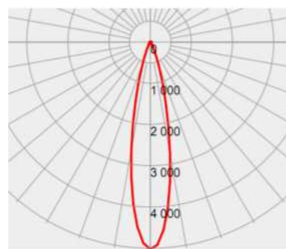

Architectural
建筑照明

Wall Washer
洗墙照明

18W
36W

表面
安装

CIRQ XEs

洗墙灯

SPECIFICATION / 规格参数

		CRIQ-XE-24D-9W			CRIQ-XE-24D-18W			CRIQ-XE-24D-36W			
Dimension / 尺寸		326*40*65mm			505*40*65mm			1005*40*65mm			
Work Voltage / 工作电压		DC24			DC24			DC24			
Power / 功率		9W			18W			36W			
Color / CT / 色温		3000K	4500K	6000K	3000K	4500K	6000K	3000K	4500K	6000K	
LED QTY / 光源数量		6			12			24			
CRI / 显色指数		RA>80			RA>80			RA>80			
Lumen output / 流明		600	660	720	1200	1320	1440	2400	2640	2880	
Work temperature / 工作温度		<80°C			<80°C			<80°C			
Installation / 安装方式		ABS bracket			ABS bracket			ABS bracket			
Fixture material / 材质		PC & Aluminum			PC & Aluminum			PC & Aluminum			
IP rate / 防水等级		IP65			IP65			IP65			
Light Control Protocol / 控制方式	DMX	○			○			○			
	PWM	○			○			○			
	DALI	-			-			-			
Beam Angle / 光学角度		30	60	90	30	60	90	30	60	90	
Light Height / 洗墙高度	Classic	8m	4m	2m	10m	6m	3m	12m	8m	5m	
	Max	10m	6m	3m	12m	8m	4m	14m	10m	7m	
Accessory / 配件	Light Loss Rate	1W AGL*	30%	50%	70%	30%	50%	70%	30%	50%	70%
		≥2W AGL*	30%	50%	70%	30%	50%	70%	30%	50%	70%
	Bracket	○			○			○			

LIGHT PARAMETERS / 光学参数

15°

25°

30°

60°

10°x45°

10°x60°

15°x60°