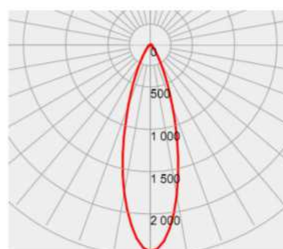

Architectural
建筑照明

Wall Washer
洗墙照明

18W
36W

表面
安装

CIRQ XEs

洗墙灯

SPECIFICATION / 规格参数

		CRIQ-XE-24D-9W			CRIQ-XE-24D-18W			CRIQ-XE-24D-36W			
Dimension / 尺寸		326*40*65mm			505*40*65mm			1005*40*65mm			
Work Voltage / 工作电压		DC24			DC24			DC24			
Power / 功率		9W			18W			36W			
Color / CT / 色温		3000K	4500K	6000K	3000K	4500K	6000K	3000K	4500K	6000K	
LED QTY / 光源数量		6			12			24			
CRI / 显色指数		RA>80			RA>80			RA>80			
Lumen output / 流明		600	660	720	1200	1320	1440	2400	2640	2880	
Work temperature / 工作温度		<80°C			<80°C			<80°C			
Installation / 安装方式		ABS bracket			ABS bracket			ABS bracket			
Fixture material / 材质		PC & Aluminum			PC & Aluminum			PC & Aluminum			
IP rate / 防水等级		IP65			IP65			IP65			
Light Control Protocol / 控制方式	DMX	○			○			○			
	PWM	○			○			○			
	DALI	-			-			-			
Beam Angle / 光学角度		30	60	90	30	60	90	30	60	90	
Light Height / 洗墙高度	Classic	8m	4m	2m	10m	6m	3m	12m	8m	5m	
	Max	10m	6m	3m	12m	8m	4m	14m	10m	7m	
Accessory / 配件	Light Loss Rate	1W AGL*	30%	50%	70%	30%	50%	70%	30%	50%	70%
		≥2W AGL*	30%	50%	70%	30%	50%	70%	30%	50%	70%
	Bracket	○			○			○			

LIGHT PARAMETERS / 光学参数

15°

25°

30°

60°

10°x45°

10°x60°

15°x60°