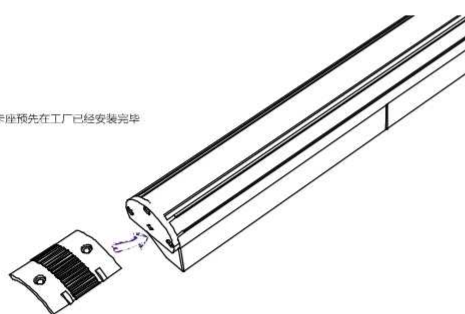

KD

CIRQ XEs 洗墙灯

- 不含防眩光配件，更高的亮度输出，适合使用在无人员移动区域
- 40*30mm的灯体可以提供36W功率散热性能，提供更高的亮度
- 低SDCM高亮度LED光源，高色温一致性
- 24粒光源配合板载横流驱动模块，直接接驳外置恒压驱动器
- 10米灯具连续串联无压降*
- 可旋转专用户外PC固定卡座，支持60度旋转
- JST/Molex 防水连接器
- 专利设计的分体密封防水模块可以保证灯具在极限情况下最大限度稳定工作

Architectural
建筑照明

Wall Washer
洗墙照明

18W
36W

表面
安装

CIRQ XEs

洗墙灯

SPECIFICATION / 规格参数

		CRIQ-XE-24D-9W			CRIQ-XE-24D-18W			CRIQ-XE-24D-36W			
Dimension / 尺寸		326*40*65mm			505*40*65mm			1005*40*65mm			
Work Voltage / 工作电压		DC24			DC24			DC24			
Power / 功率		9W			18W			36W			
Color / CT / 色温		3000K	4500K	6000K	3000K	4500K	6000K	3000K	4500K	6000K	
LED QTY / 光源数量		6			12			24			
CRI / 显色指数		RA>80			RA>80			RA>80			
Lumen output / 流明		600	660	720	1200	1320	1440	2400	2640	2880	
Work temperature / 工作温度		<80°C			<80°C			<80°C			
Installation / 安装方式		ABS bracket			ABS bracket			ABS bracket			
Fixture material / 材质		PC & Aluminum			PC & Aluminum			PC & Aluminum			
IP rate / 防水等级		IP65			IP65			IP65			
Light Control Protocol / 控制方式	DMX	○			○			○			
	PWM	○			○			○			
	DALI	-			-			-			
Beam Angle / 光学角度		30	60	90	30	60	90	30	60	90	
Light Height / 洗墙高度	Classic	8m	4m	2m	10m	6m	3m	12m	8m	5m	
	Max	10m	6m	3m	12m	8m	4m	14m	10m	7m	
Accessory / 配件	Light Loss Rate	1W AGL*	30%	50%	70%	30%	50%	70%	30%	50%	70%
		≥2W AGL*	30%	50%	70%	30%	50%	70%	30%	50%	70%
	Bracket	○			○			○			

LIGHT PARAMETERS / 光学参数

15°

25°

30°

60°

10°x45°

10°x60°

15°x60°

20°x45°

175mm / 340mm / 505mm / 1005mm

背部卡座预先在工厂已经安装完毕

含有背部卡座的灯具，按照底座上箭头方向插入即可固定

使用M3-M4自攻螺丝固定底座到安装面

按照实际需求调整角度
最大角度可调范围45度