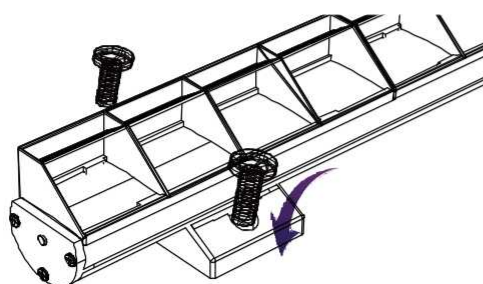

LIGHT PARAMETERS / 光学参数

15°

25°

30°

60°

10°x45°

10°x60°

15°x60°

20°x45°

175mm / 340mm / 505mm / 1005mm

背部卡座预先在工厂已经安装完毕

含有背部卡座的灯具，按照底座上箭头方向插入即可固定

使用M3-M4自攻螺丝固定底座到安装面

按照实际需求调整角度
最大角度可调范围45度