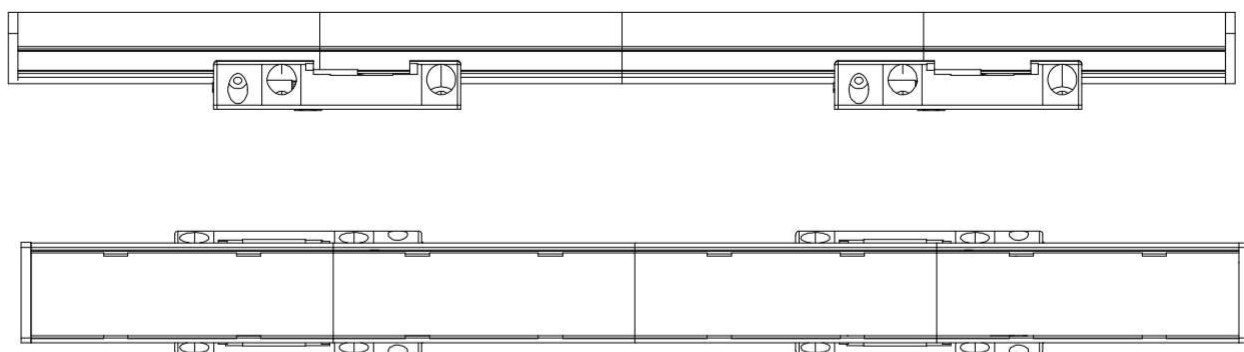

Architectural
建筑照明

Wall Washer
洗墙照明

18W
36W

表面
安装

CIRQ XEs

洗墙灯

SPECIFICATION / 规格参数

		CRIQ-XE-24D-9W			CRIQ-XE-24D-18W			CRIQ-XE-24D-36W			
Dimension / 尺寸		326*40*65mm			505*40*65mm			1005*40*65mm			
Work Voltage / 工作电压		DC24			DC24			DC24			
Power / 功率		9W			18W			36W			
Color / CT / 色温		3000K	4500K	6000K	3000K	4500K	6000K	3000K	4500K	6000K	
LED QTY / 光源数量		6			12			24			
CRI / 显色指数		RA>80			RA>80			RA>80			
Lumen output / 流明		600	660	720	1200	1320	1440	2400	2640	2880	
Work temperature / 工作温度		<80°C			<80°C			<80°C			
Installation / 安装方式		ABS bracket			ABS bracket			ABS bracket			
Fixture material / 材质		PC & Aluminum			PC & Aluminum			PC & Aluminum			
IP rate / 防水等级		IP65			IP65			IP65			
Light Control Protocol / 控制方式	DMX	○			○			○			
	PWM	○			○			○			
	DALI	-			-			-			
Beam Angle / 光学角度		30	60	90	30	60	90	30	60	90	
Light Height / 洗墙高度	Classic	8m	4m	2m	10m	6m	3m	12m	8m	5m	
	Max	10m	6m	3m	12m	8m	4m	14m	10m	7m	
Accessory / 配件	Light Loss Rate	1W AGL*	30%	50%	70%	30%	50%	70%	30%	50%	70%
		≥2W AGL*	30%	50%	70%	30%	50%	70%	30%	50%	70%
	Bracket	○			○			○			

LIGHT PARAMETERS / 光学参数

15°

25°

30°

60°

10°x45°

10°x60°

15°x60°

20°x45°

175mm / 340mm / 505mm / 1005mm

背部卡座预先在工厂已经安装完毕

含有背部卡座的灯具，按照底座上箭头方向插入即可固定

使用M3-M4自攻螺丝固定底座到安装面

按照实际需求调整角度
最大角度可调范围45度