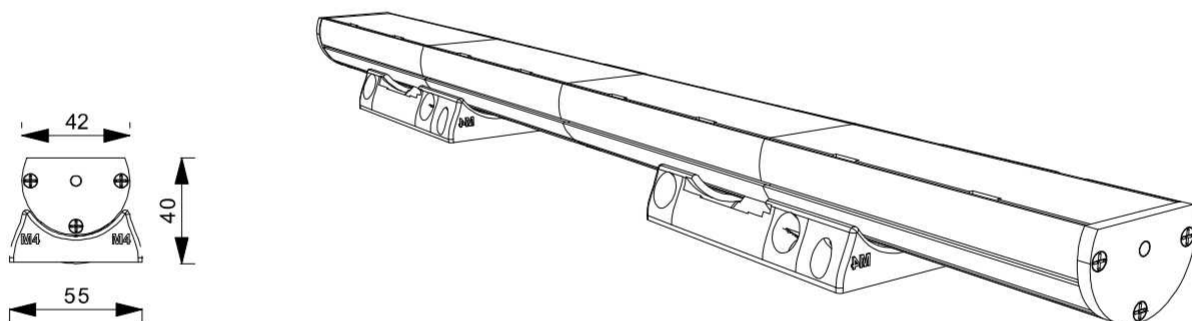

Architectural
建筑照明

Wall Washer
洗墙照明

18W
36W

表面
安装

CIRQ XEs

洗墙灯

SPECIFICATION / 规格参数

		CRIQ-XE-24D-9W			CRIQ-XE-24D-18W			CRIQ-XE-24D-36W			
Dimension / 尺寸		326*40*65mm			505*40*65mm			1005*40*65mm			
Work Voltage / 工作电压		DC24			DC24			DC24			
Power / 功率		9W			18W			36W			
Color / CT / 色温		3000K	4500K	6000K	3000K	4500K	6000K	3000K	4500K	6000K	
LED QTY / 光源数量		6			12			24			
CRI / 显色指数		RA>80			RA>80			RA>80			
Lumen output / 流明		600	660	720	1200	1320	1440	2400	2640	2880	
Work temperature / 工作温度		<80°C			<80°C			<80°C			
Installation / 安装方式		ABS bracket			ABS bracket			ABS bracket			
Fixture material / 材质		PC & Aluminum			PC & Aluminum			PC & Aluminum			
IP rate / 防水等级		IP65			IP65			IP65			
Light Control Protocol / 控制方式	DMX	○			○			○			
	PWM	○			○			○			
	DALI	-			-			-			
Beam Angle / 光学角度		30	60	90	30	60	90	30	60	90	
Light Height / 洗墙高度	Classic	8m	4m	2m	10m	6m	3m	12m	8m	5m	
	Max	10m	6m	3m	12m	8m	4m	14m	10m	7m	
Accessory / 配件	Light Loss Rate	1W AGL*	30%	50%	70%	30%	50%	70%	30%	50%	70%
		≥2W AGL*	30%	50%	70%	30%	50%	70%	30%	50%	70%
	Bracket	○			○			○			

LIGHT PARAMETERS / 光学参数

15°

25°

30°

60°

10°x45°

10°x60°

15°x60°

20°x45°

175mm / 340mm / 505mm / 1005mm

背部卡座预先在工厂已经安装完毕

含有背部卡座的灯具，按照底座上箭头方向插入即可固定

使用M3-M4自攻螺丝固定底座到安装面

按照实际需求调整角度
最大角度可调范围45度