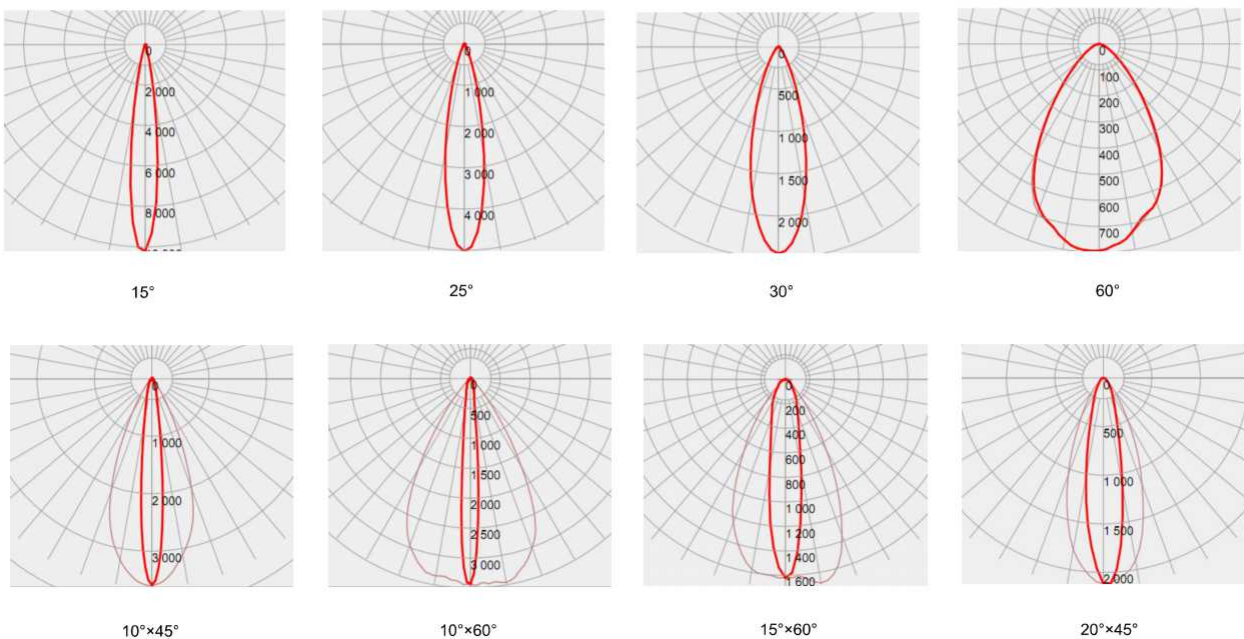

CIRQ XMs 洗墙灯

- 在XME基础上增加了遮光翻边结构，提供单一方向上的眩光防护
- 25*37mm的迷你灯体可以安装在极为狭小的空间里
- 低SDCM高亮度LED光源，高色温一致性
- 48粒紧密排列光源，灯具紧贴装饰面安装且不会出现光斑
- 口香糖大小尺寸且具备高散热率的铝制灯体
- 可旋转专用户外PC固定卡座，支持180度旋转
- JST/Molex IP67级别超小型化防水连接器
- 专利设计的分体密封防水模块可以保证灯具在极限情况下最大限度稳定工作

Architectural
建筑照明

Wall Washer
洗墙照明

表面
安装

CIRQ XMs

洗墙灯

SPECIFICATION / 规格参数

		CIRQ-XM-24D-6W			CIRQ-XM-24D-12W			CIRQ-XM-24D-24W			CIRQ-XM-24D-24W-C			CIRQ-XM-24D-24W-C		
Dimension / 尺寸		245mm*25mm*20mm			485mm*25mm*20mm			965mm*25mm*20mm			965mm*25mm*20mm			965mm*25mm*20mm		
Work Voltage / 工作电压		DC24			DC24			DC24			DC24			DC24		
Power / 功率		6W			12W			24W			24W			24W		
Color / CT / 色温		3000K	4500K	6000K	3000K	4500K	6000K	3000K	4500K	6000K	R	G	B	7700-6000K		
LED QTY / 光源数量		12			24			48			48			48		
CRI / 显色指数		80			80			80			-			-		
Lumen output (lumen) / 流明		300	360	420	600	720	840	1200	1440	1680	336	480	384	1200-2200		
Work temperature / 工作温度		<80°C			<80°C			<80°C			<80°C			<80°C		
Installation / 安装方式		PC bracket			PC bracket			PC bracket			PC bracket			PC bracket		
Fixture material / 材质		PC & Aluminum			PC & Aluminum			PC & Aluminum			PC & Aluminum			PC & Aluminum		
IP rate / 防水等级		IP65			IP65			IP65			IP65			IP65		
Light Control Protocol / 控制方式	DMX	○			○			○			○			○		
	PWM	○			○			○			○			○		
	DALI / 1-10V	-			-			-			-			-		
Beam Angle (degree) / 光学角度		30	60	90	30	60	120	30	60	120	30	60	120	30	60	120
Light Height / 洗墙高度	Classic	2m	1.5m	1.0m	2.5m	2m	1.5m	3.5m	3m	2.5m	1.9m	1.75m	1.5m	1.9m	1.75m	1.5m
	Max	4m	3m	2m	4.5m	3.5m	2.5m	5.5m	4.5m	3.5m	2.5m	2.8m	2m	2.5m	2.8m	2m

Light Loss Rate 1W AGL*
 Acc / 配件 2W AGL*
 Bracket

LIGHT PARAMETERS / 光学参数

DIMENSION / 尺寸规格

INSTALLATION / 安装