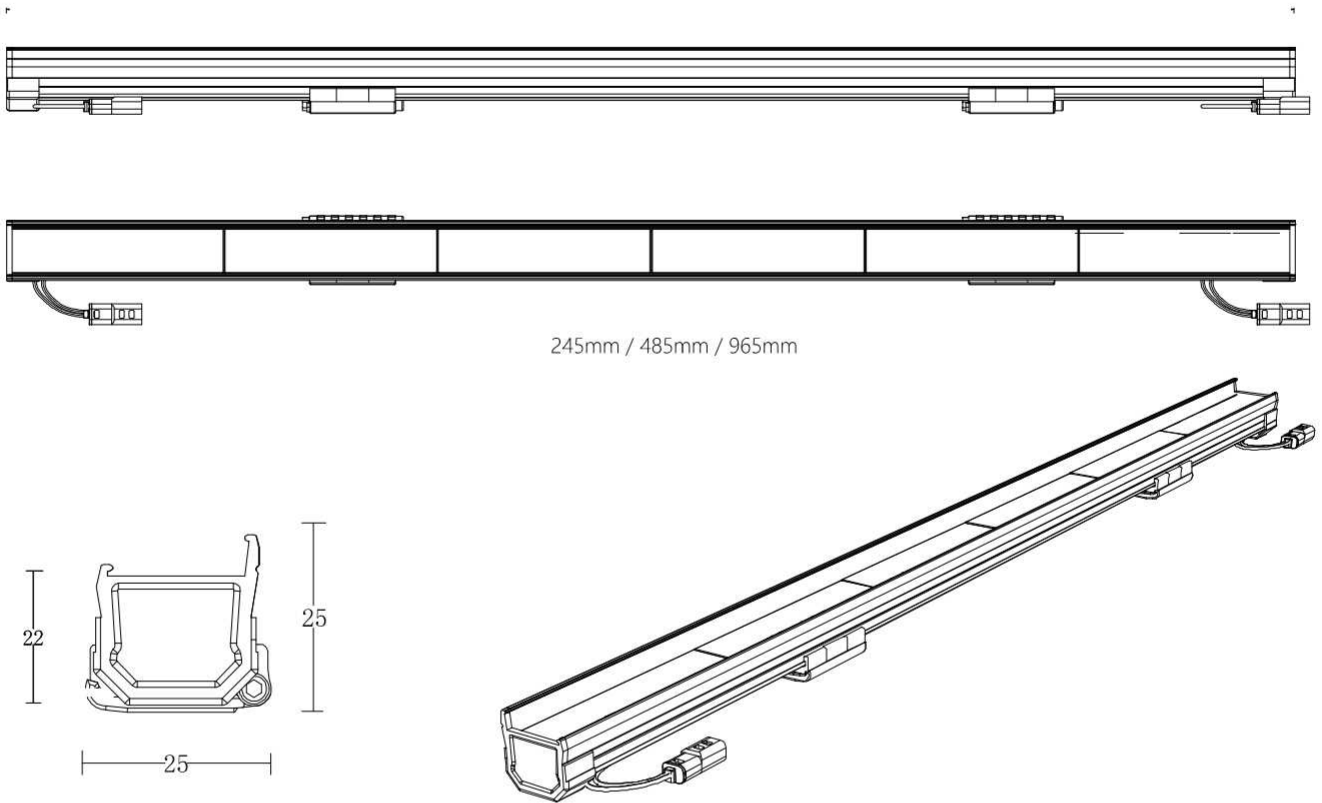

CIRQ XMs 洗墙灯

- 在XME基础上增加了遮光翻边结构，提供单一方向上的眩光防护
- 25*37mm的迷你灯体可以安装在极为狭小的空间里
- 低SDCM高亮度LED光源，高色温一致性
- 48粒紧密排列光源，灯具紧贴装饰面安装且不会出现光斑
- 口香糖大小尺寸且具备高散热率的铝制灯体
- 可旋转专用户外PC固定卡座，支持180度旋转
- JST/Molex IP67级别超小型化防水连接器
- 专利设计的分体密封防水模块可以保证灯具在极限情况下最大限度稳定工作

Architectural
建筑照明

Wall Washer
洗墙照明

表面
安装

CIRQ XMs

洗墙灯

SPECIFICATION / 规格参数

		CIRQ-XM-24D-6W			CIRQ-XM-24D-12W			CIRQ-XM-24D-24W			CIRQ-XM-24D-24W-C			CIRQ-XM-24D-24W-C		
Dimension / 尺寸		245mm*25mm*20mm			485mm*25mm*20mm			965mm*25mm*20mm			965mm*25mm*20mm			965mm*25mm*20mm		
Work Voltage / 工作电压		DC24			DC24			DC24			DC24			DC24		
Power / 功率		6W			12W			24W			24W			24W		
Color / CT / 色温		3000K	4500K	6000K	3000K	4500K	6000K	3000K	4500K	6000K	R	G	B	7700-6000K		
LED QTY / 光源数量		12			24			48			48			48		
CRI / 显色指数		80			80			80			-			-		
Lumen output (lumen) / 流明		300	360	420	600	720	840	1200	1440	1680	336	480	384	1200-2200		
Work temperature / 工作温度		<80°C			<80°C			<80°C			<80°C			<80°C		
Installation / 安装方式		PC bracket			PC bracket			PC bracket			PC bracket			PC bracket		
Fixture material / 材质		PC & Aluminum			PC & Aluminum			PC & Aluminum			PC & Aluminum			PC & Aluminum		
IP rate / 防水等级		IP65			IP65			IP65			IP65			IP65		
Light Control Protocol / 控制方式	DMX	○			○			○			○			○		
	PWM	○			○			○			○			○		
	DALI / 1-10V	-			-			-			-			-		
Beam Angle (degree) / 光学角度		30	60	90	30	60	120	30	60	120	30	60	120	30	60	120
Light Height / 洗墙高度	Classic	2m	1.5m	1.0m	2.5m	2m	1.5m	3.5m	3m	2.5m	1.9m	1.75m	1.5m	1.9m	1.75m	1.5m
	Max	4m	3m	2m	4.5m	3.5m	2.5m	5.5m	4.5m	3.5m	2.5m	2.8m	2m	2.5m	2.8m	2m

Light Loss Rate 1W AGL*
 Acc / 配件 2W AGL*
 Bracket

LIGHT PARAMETERS / 光学参数

DIMENSION / 尺寸规格

INSTALLATION / 安装