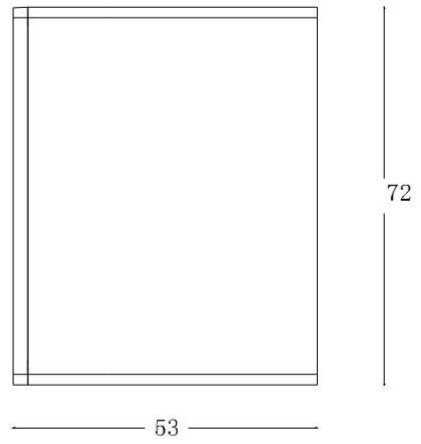

## DOW 嵌入式防眩光侧壁灯

- 33\*53mm的侧壁灯尺寸在墙面可以留出更大的空间
- 无边框设计的灯体可以最小化对道路两侧建筑面的外观影响
- 精心设计的防眩光出光结构可以在0.5m的安装高度上投射最大2m的光斑
- 板载横流驱动模块，直接接驳外置恒压驱动器
- 卡簧安装配件更适合超薄的墙体安装面，比如金属装饰面板

## 嵌入式防眩光侧壁灯

SPECIFICATION / 规格参数

		DOW-24D-1.5W			DOW-24D-3W		
Dimension / 尺寸		32*64*80mm			32*64*80mm		
Work Voltage / 工作电压		DC24			DC24		
Power / 功率		1.5W			3W		
Color / CT / 色温		3000K	4500K	6000K	3000K	4500K	6000K
LED QTY / 光源数量		1			1		
CRI / 显色指数		RA>80			RA>80		
Lumen output (lumen) / 流光		100	110	120	240	260	280
Work temperature / 工作温度		<80°C			<80°C		
Installation / 安装方式		Recessed mount			Recessed mount		
Fixture material / 材质		Acrylic & Aluminum			Acrylic & Aluminum		
IP rate / 防水等级		IP65			IP65		
Light Control Protocol / 控制方式	DMX	-			-		
	PWM	O			O		
	DALI	O			O		
Beam Angle / 光学角度		35°			35°		
Light Height / 洗墙高度	Classic	1.5m			1.5m		
	Max	5m			5m		

LIGHT PARAMETERS / 光学参数

室内灯具配光曲线

空间等照度曲线 (单位: lx)

DIMENSION / 尺寸

ACCESSORY / 配件