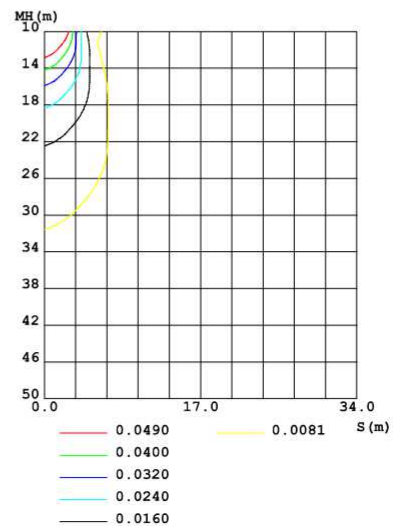

## 嵌入式防眩光侧壁灯

SPECIFICATION / 规格参数

		DOW-24D-1.5W			DOW-24D-3W		
Dimension / 尺寸		32*64*80mm			32*64*80mm		
Work Voltage / 工作电压		DC24			DC24		
Power / 功率		1.5W			3W		
Color / CT / 色温		3000K	4500K	6000K	3000K	4500K	6000K
LED QTY / 光源数量		1			1		
CRI / 显色指数		RA>80			RA>80		
Lumen output (lumen) / 流光		100	110	120	240	260	280
Work temperature / 工作温度		<80°C			<80°C		
Installation / 安装方式		Recessed mount			Recessed mount		
Fixture material / 材质		Acrylic & Aluminum			Acrylic & Aluminum		
IP rate / 防水等级		IP65			IP65		
Light Control Protocol / 控制方式	DMX	-			-		
	PWM	O			O		
	DALI	O			O		
Beam Angle / 光学角度		35°			35°		
Light Height / 洗墙高度	Classic	1.5m			1.5m		
	Max	5m			5m		

LIGHT PARAMETERS / 光学参数

室内灯具配光曲线

空间等照度曲线 (单位: lx)

DIMENSION / 尺寸

ACCESSORY / 配件