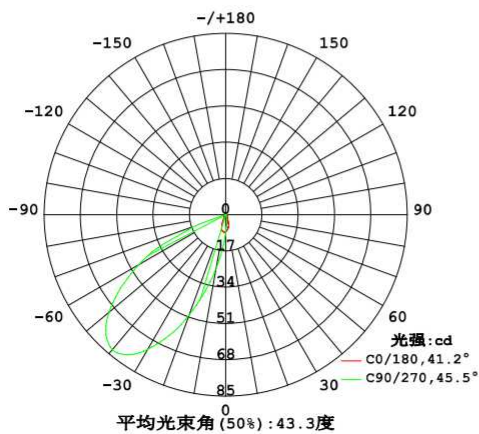

# DOW

## 嵌入式防眩光侧壁灯

SPECIFICATION / 规格参数

		DOW-24D-1.5W			DOW-24D-3W		
Dimension / 尺寸		32*64*80mm			32*64*80mm		
Work Voltage / 工作电压		DC24			DC24		
Power / 功率		1.5W			3W		
Color / CT / 色温		3000K	4500K	6000K	3000K	4500K	6000K
LED QTY / 光源数量		1			1		
CRI / 显色指数		RA>80			RA>80		
Lumen output (lumen) / 流光		100	110	120	240	260	280
Work temperature / 工作温度		<80°C			<80°C		
Installation / 安装方式		Recessed mount			Recessed mount		
Fixture material / 材质		Acrylic & Aluminum			Acrylic & Aluminum		
IP rate / 防水等级		IP65			IP65		
Light Control Protocol / 控制方式	DMX	-			-		
	PWM	O			O		
	DALI	O			O		
Beam Angle / 光学角度		35°			35°		
Light Height / 洗墙高度	Classic	1.5m			1.5m		
	Max	5m			5m		

LIGHT PARAMETERS / 光学参数

室内灯具配光曲线

空间等照度曲线 (单位: lx)

DIMENSION / 尺寸

ACCESSORY / 配件