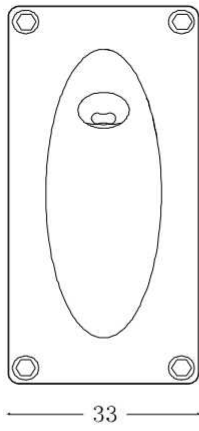

KD

## DOW 嵌入式防眩光侧壁灯

- 33\*53mm的侧壁灯尺寸在墙面可以留出更大的空间
- 无边框设计的灯体可以最小化对道路两侧建筑面的外观影响
- 精心设计的防眩光出光结构可以在0.5m的安装高度上投射最大2m的光斑
- 板载横流驱动模块，直接接驳外置恒压驱动器
- 卡簧安装配件更适合超薄的墙体安装面，比如金属装饰面板

## 嵌入式防眩光侧壁灯

SPECIFICATION / 规格参数

		DOW-24D-1.5W			DOW-24D-3W		
Dimension / 尺寸		32*64*80mm			32*64*80mm		
Work Voltage / 工作电压		DC24			DC24		
Power / 功率		1.5W			3W		
Color / CT / 色温		3000K	4500K	6000K	3000K	4500K	6000K
LED QTY / 光源数量		1			1		
CRI / 显色指数		RA>80			RA>80		
Lumen output (lumen) / 流光		100	110	120	240	260	280
Work temperature / 工作温度		<80°C			<80°C		
Installation / 安装方式		Recessed mount			Recessed mount		
Fixture material / 材质		Acrylic & Aluminum			Acrylic & Aluminum		
IP rate / 防水等级		IP65			IP65		
Light Control Protocol / 控制方式	DMX	-			-		
	PWM	O			O		
	DALI	O			O		
Beam Angle / 光学角度		35°			35°		
Light Height / 洗墙高度	Classic	1.5m			1.5m		
	Max	5m			5m		

LIGHT PARAMETERS / 光学参数

室内灯具配光曲线

空间等照度曲线 (单位: lx)

DIMENSION / 尺寸

ACCESSORY / 配件