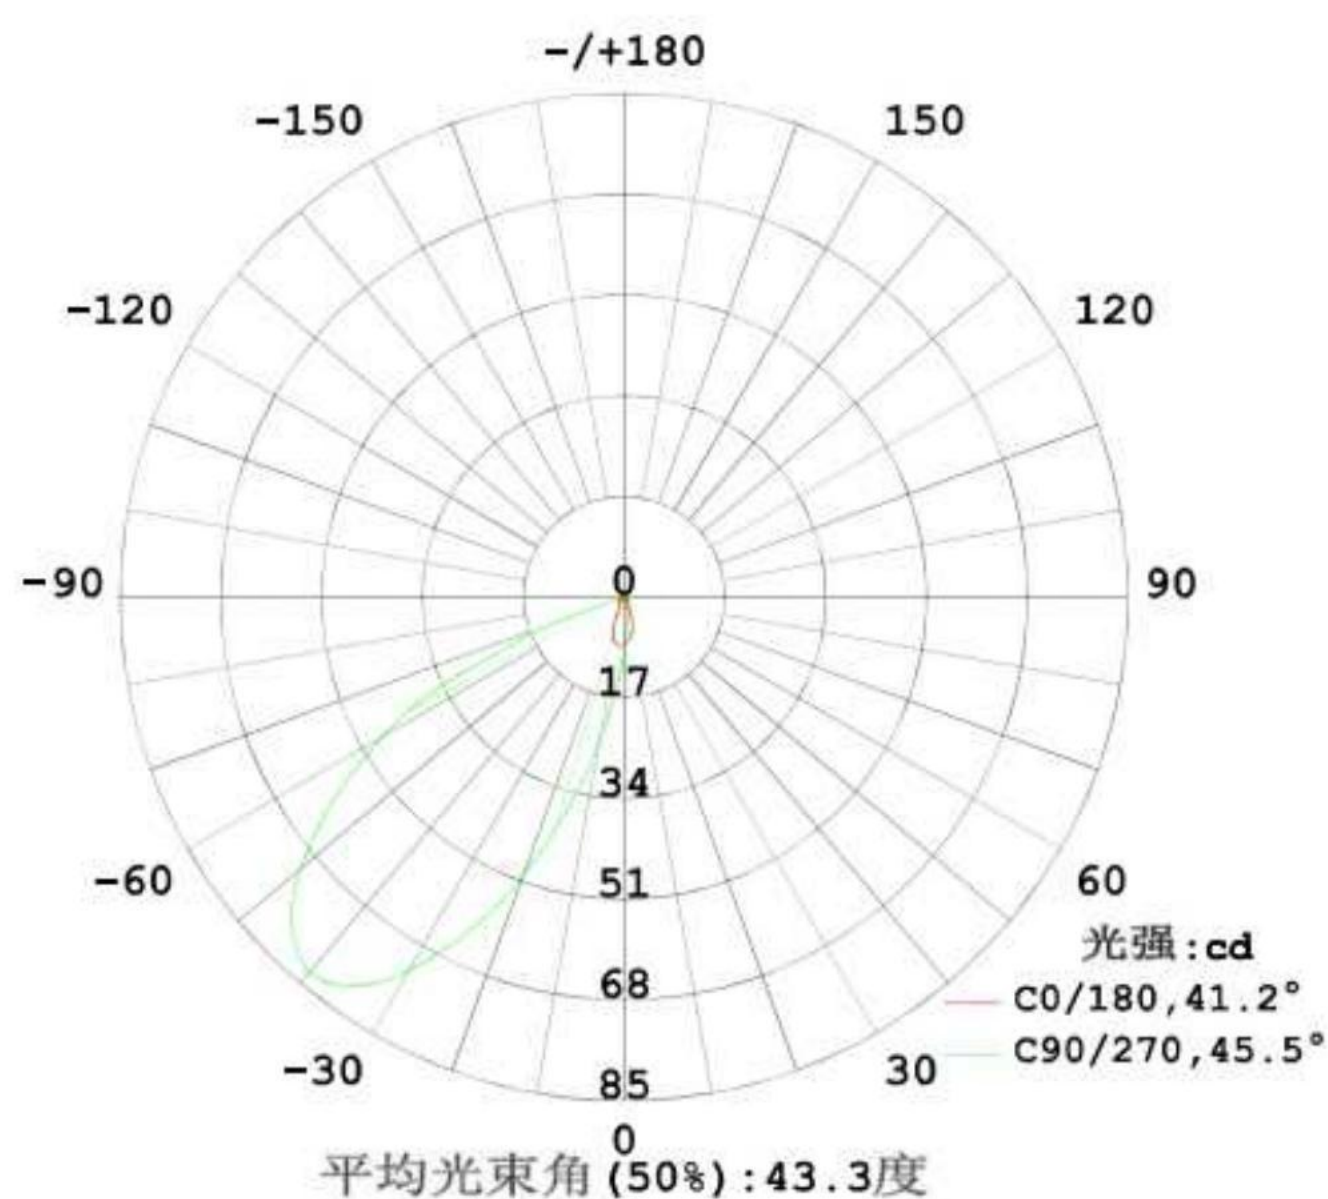

KD

DOW4嵌入式防眩光侧壁灯

- 直径60mm的侧壁灯尺寸在墙面可以留出更大的空间
- 无边框设计的灯体可以最小化对道路两侧建筑面的外观影响
- 精心设计的防眩光出光结构可以在0.5m的安装高度上投射最大2m的光斑
- 板载横流驱动模块，直接接驳外置恒压驱动器
- 卡簧安装配件更适合超薄的墙体安装面，比如金属装饰面板

DOW4

嵌入式防眩光侧壁灯

SPECIFICATION / 规格参数

		DOW4-24D-1.5W			DOW4-24D-3W			DOW4-24D-5W			DOW4-24D-8W		
Dimension / 尺寸		Φ60*40			Φ60*40			Φ60*40			Φ60*40		
Work Voltage / 工作电压		DC24			DC24			DC24			DC24		
Power / 功率		1.5			3			5			8		
Color / CT / 色温		3000K	4500K	6000K	3000K	4500K	6000K	3000K	4500K	6000K	2700~6000K		
LED QTY / 光源数量		1			1			1			1		
CRI / 显色指数		RA>80			RA>80			RA>80			RA>80		
Lumen output / 流明		135	142.5	150	270	285	300	450	475	500	720	-	800
Work temperature / 工作温度		<80°C			<80°C			<80°C			<80°C		
Installation / 安装方式		嵌入式/Recessed mount			嵌入式/Recessed mount			嵌入式/Recessed mount			嵌入式/Recessed mount		
Fixture material / 材质		钢化玻璃 & 压铸铝			钢化玻璃 & 压铸铝			钢化玻璃 & 压铸铝			钢化玻璃 & 压铸铝		
IP rate / 防水等级		IP67			IP67			IP67			IP67		
Light Control Protocol / 控制方式	DMX	-			-			-			-		
	PWM	○			○			○			○		
	DALI	○			○			○			○		
Beam Angle / 光学角度		35°	45°	60°	35°	45°	60°	35°	45°	60°	35°	45°	60°
Light Height / 洗墙高度	Classic	1.5m			1.5m			3m			3m		
	Max	3m			3m			5m			5m		

LIGHT PARAMETERS / 光学参数

室内灯具配光曲线

空间等照度曲线 (单位: lx)

DIMENSION / 尺寸

ACCESSORY / 配件

安装预埋件

弹簧卡扣