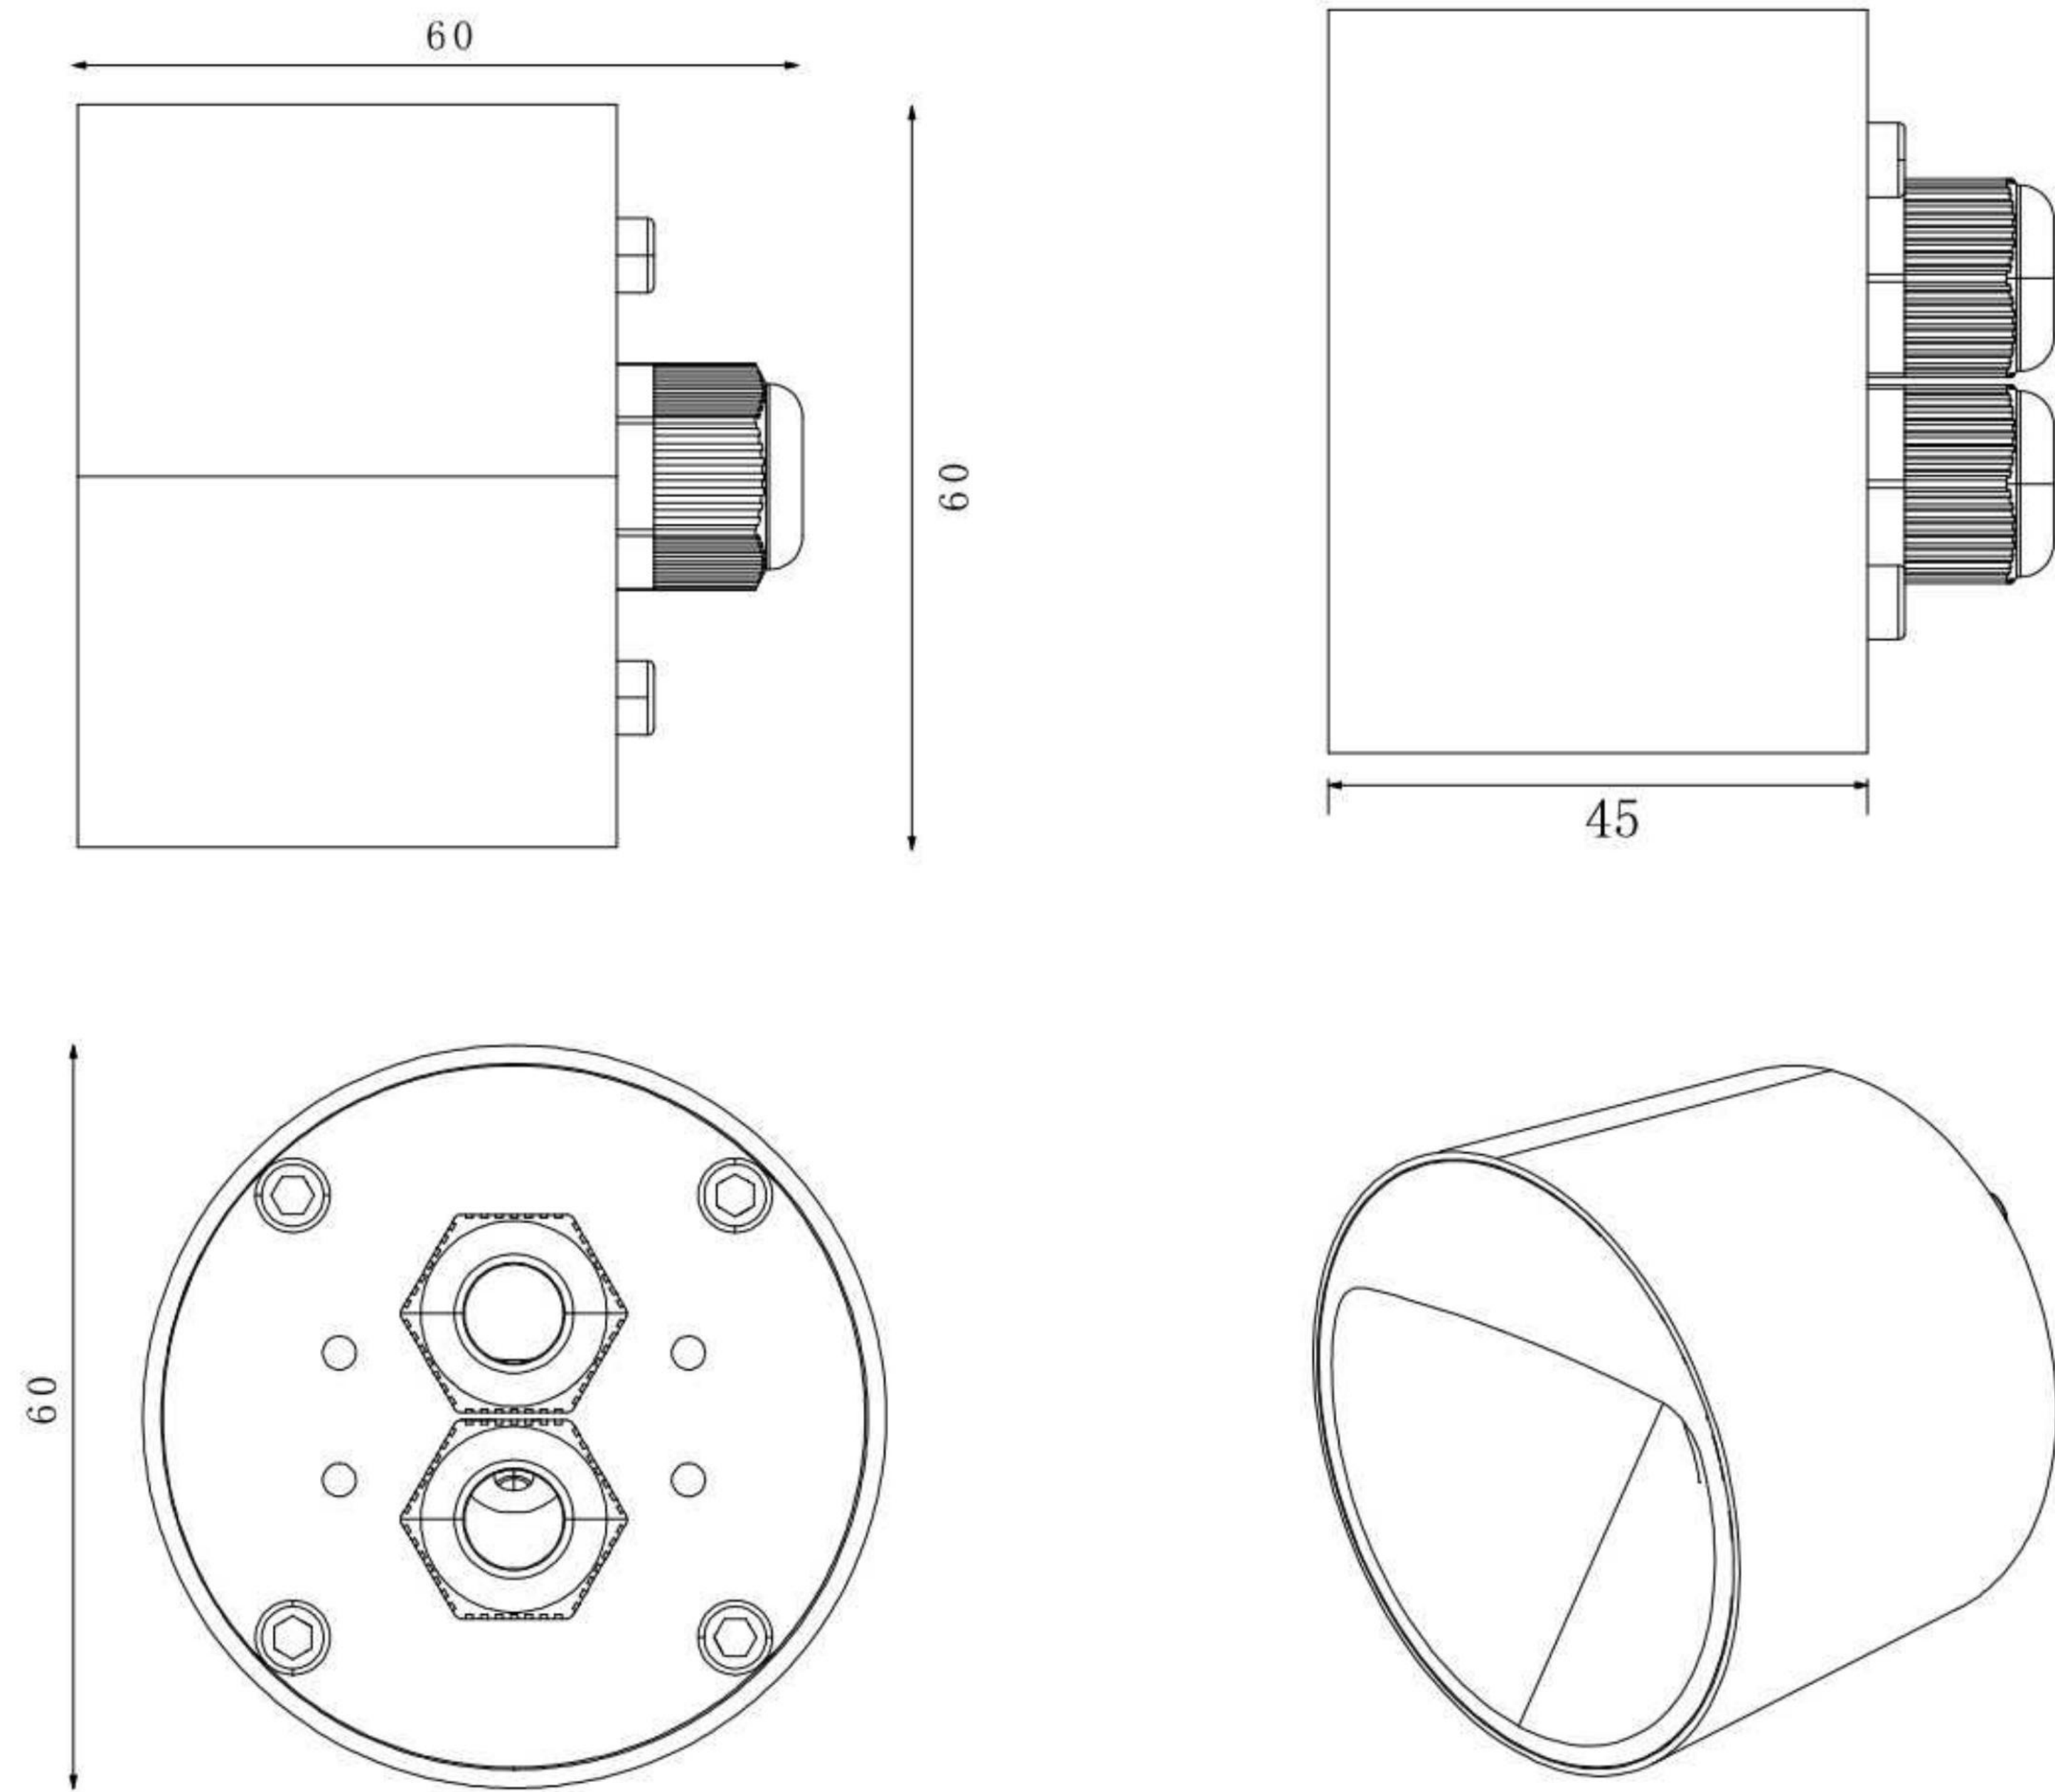

KD

DOW4嵌入式防眩光侧壁灯

- 直径60mm的侧壁灯尺寸在墙面可以留出更大的空间
- 无边框设计的灯体可以最小化对道路两侧建筑面的外观影响
- 精心设计的防眩光出光结构可以在0.5m的安装高度上投射最大2m的光斑
- 板载横流驱动模块，直接接驳外置恒压驱动器
- 卡簧安装配件更适合超薄的墙体安装面，比如金属装饰面板

DOW4

嵌入式防眩光侧壁灯

SPECIFICATION / 规格参数

		DOW4-24D-1.5W			DOW4-24D-3W			DOW4-24D-5W			DOW4-24D-8W		
Dimension / 尺寸		Φ60*40			Φ60*40			Φ60*40			Φ60*40		
Work Voltage / 工作电压		DC24			DC24			DC24			DC24		
Power / 功率		1.5			3			5			8		
Color / CT / 色温		3000K	4500K	6000K	3000K	4500K	6000K	3000K	4500K	6000K	2700~6000K		
LED QTY / 光源数量		1			1			1			1		
CRI / 显色指数		RA>80			RA>80			RA>80			RA>80		
Lumen output / 流明		135	142.5	150	270	285	300	450	475	500	720	-	800
Work temperature / 工作温度		<80°C			<80°C			<80°C			<80°C		
Installation / 安装方式		嵌入式/Recessed mount			嵌入式/Recessed mount			嵌入式/Recessed mount			嵌入式/Recessed mount		
Fixture material / 材质		钢化玻璃 & 压铸铝			钢化玻璃 & 压铸铝			钢化玻璃 & 压铸铝			钢化玻璃 & 压铸铝		
IP rate / 防水等级		IP67			IP67			IP67			IP67		
Light Control Protocol / 控制方式	DMX	-			-			-			-		
	PWM	○			○			○			○		
	DALI	○			○			○			○		
Beam Angle / 光学角度		35°	45°	60°	35°	45°	60°	35°	45°	60°	35°	45°	60°
Light Height / 洗墙高度	Classic	1.5m			1.5m			3m			3m		
	Max	3m			3m			5m			5m		

LIGHT PARAMETERS / 光学参数

室内灯具配光曲线

空间等照度曲线 (单位: lx)

DIMENSION / 尺寸

ACCESSORY / 配件

安装预埋件

弹簧卡扣