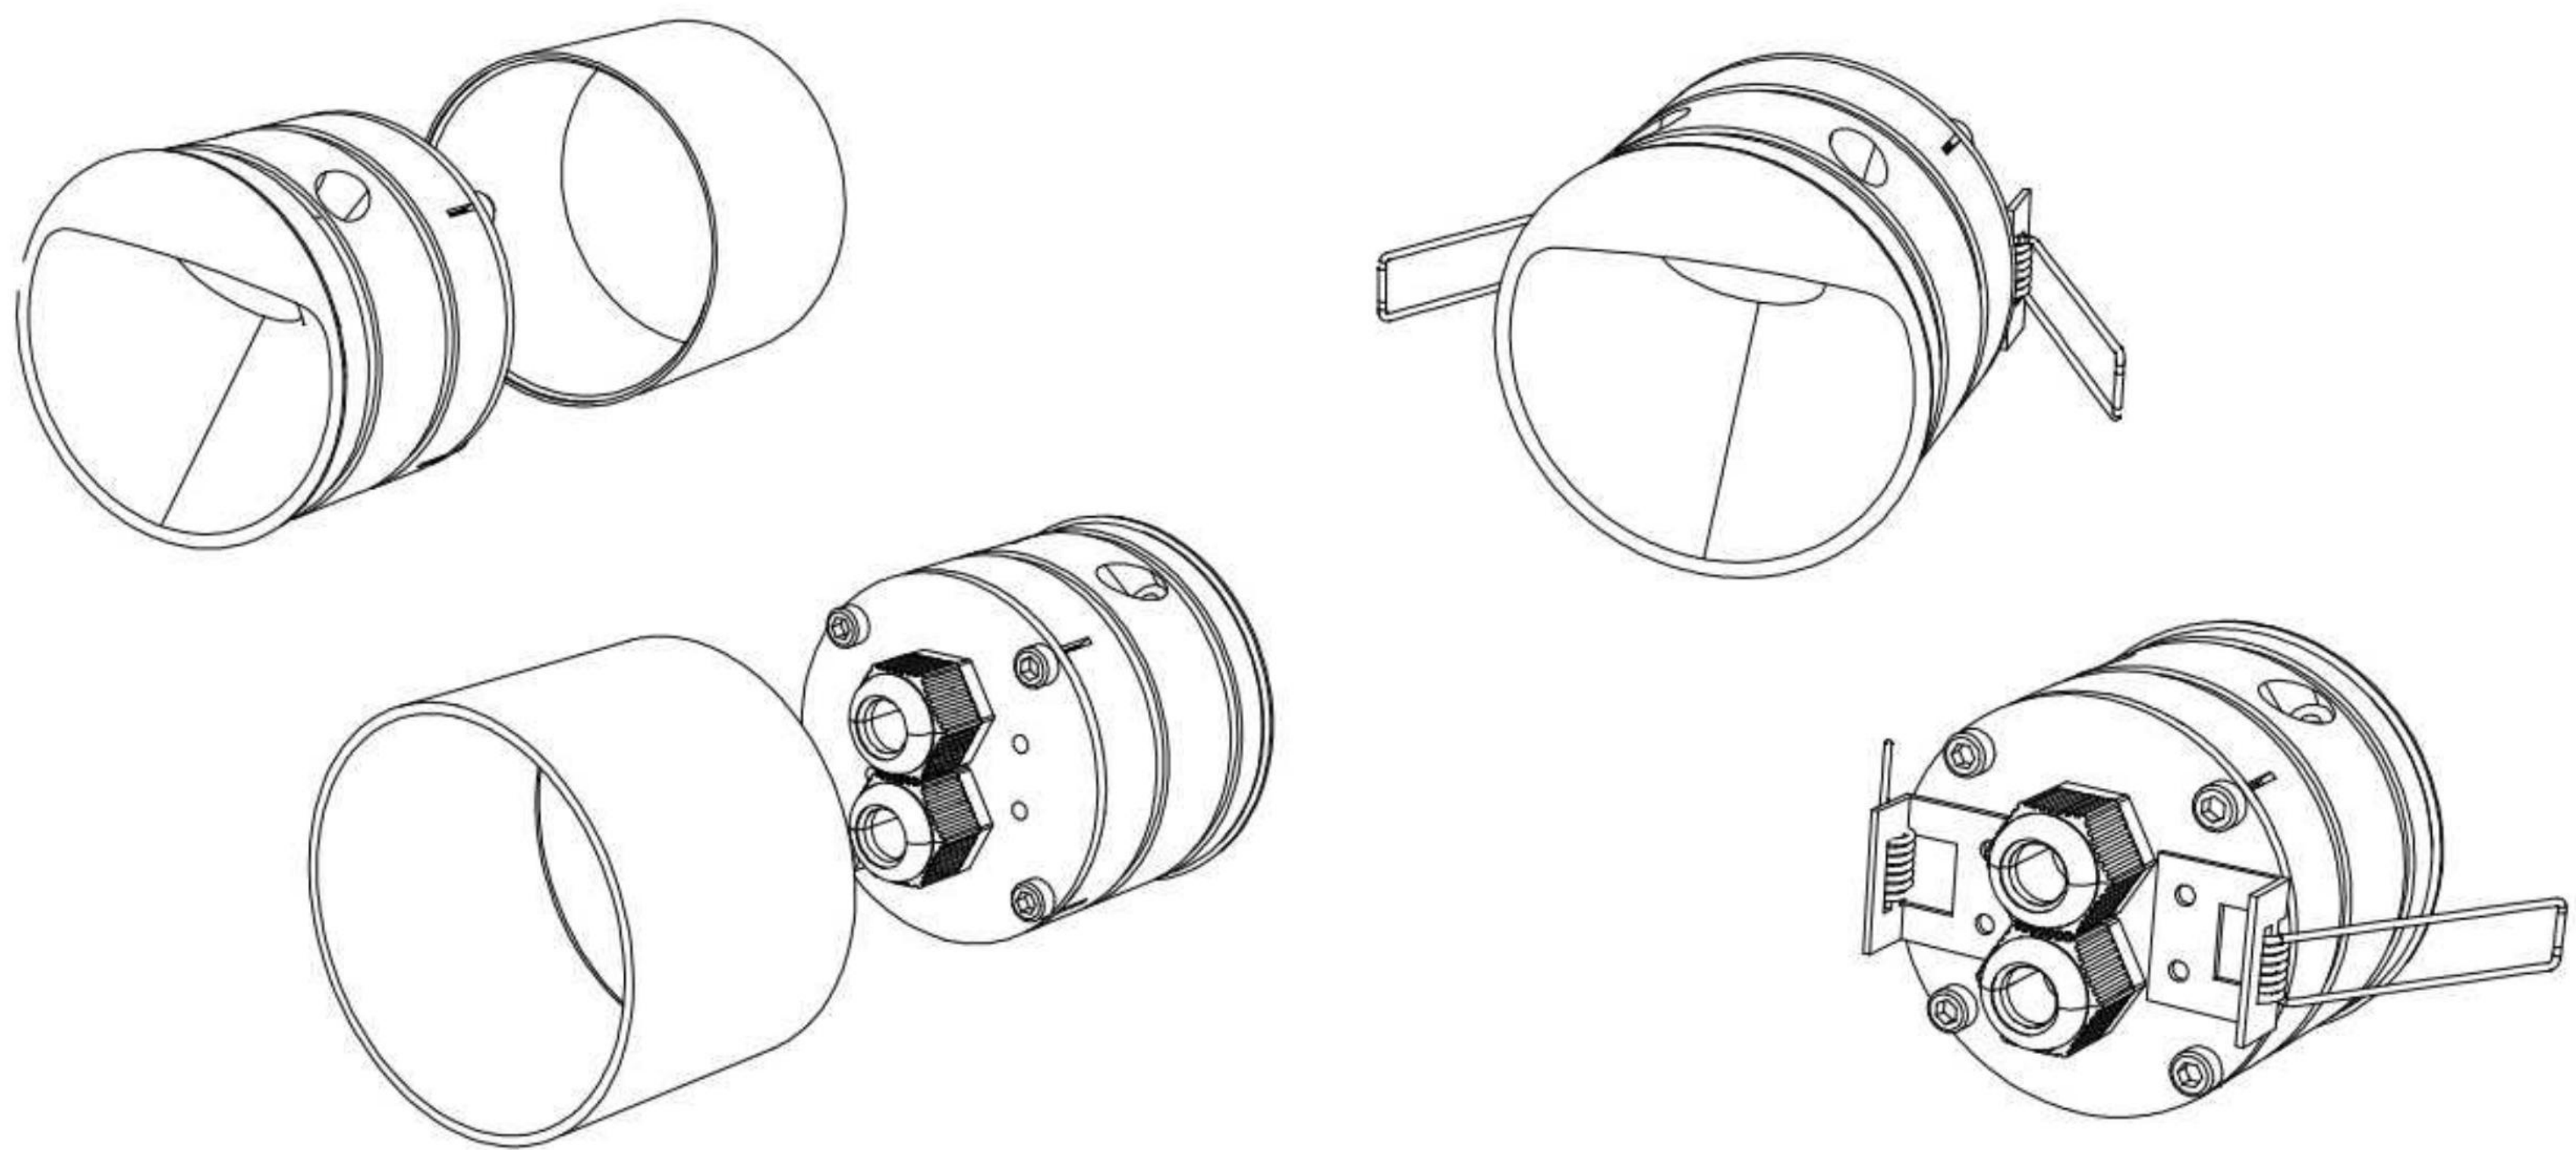

KD

DOW4嵌入式防眩光侧壁灯

- 直径60mm的侧壁灯尺寸在墙面可以留出更大的空间
- 无边框设计的灯体可以最小化对道路两侧建筑面的外观影响
- 精心设计的防眩光出光结构可以在0.5m的安装高度上投射最大2m的光斑
- 板载横流驱动模块，直接接驳外置恒压驱动器
- 卡簧安装配件更适合超薄的墙体安装面，比如金属装饰面板

DOW4

嵌入式防眩光侧壁灯

SPECIFICATION / 规格参数

		DOW4-24D-1.5W			DOW4-24D-3W			DOW4-24D-5W			DOW4-24D-8W		
Dimension / 尺寸		Φ60*40			Φ60*40			Φ60*40			Φ60*40		
Work Voltage / 工作电压		DC24			DC24			DC24			DC24		
Power / 功率		1.5			3			5			8		
Color / CT / 色温		3000K	4500K	6000K	3000K	4500K	6000K	3000K	4500K	6000K	2700~6000K		
LED QTY / 光源数量		1			1			1			1		
CRI / 显色指数		RA>80			RA>80			RA>80			RA>80		
Lumen output / 流明		135	142.5	150	270	285	300	450	475	500	720	-	800
Work temperature / 工作温度		<80°C			<80°C			<80°C			<80°C		
Installation / 安装方式		嵌入式/Recessed mount			嵌入式/Recessed mount			嵌入式/Recessed mount			嵌入式/Recessed mount		
Fixture material / 材质		钢化玻璃 & 压铸铝			钢化玻璃 & 压铸铝			钢化玻璃 & 压铸铝			钢化玻璃 & 压铸铝		
IP rate / 防水等级		IP67			IP67			IP67			IP67		
Light Control Protocol / 控制方式	DMX	-			-			-			-		
	PWM	○			○			○			○		
	DALI	○			○			○			○		
Beam Angle / 光学角度		35°	45°	60°	35°	45°	60°	35°	45°	60°	35°	45°	60°
Light Height / 洗墙高度	Classic	1.5m			1.5m			3m			3m		
	Max	3m			3m			5m			5m		

LIGHT PARAMETERS / 光学参数

室内灯具配光曲线

空间等照度曲线 (单位: lx)

DIMENSION / 尺寸

ACCESSORY / 配件

安装预埋件

弹簧卡扣