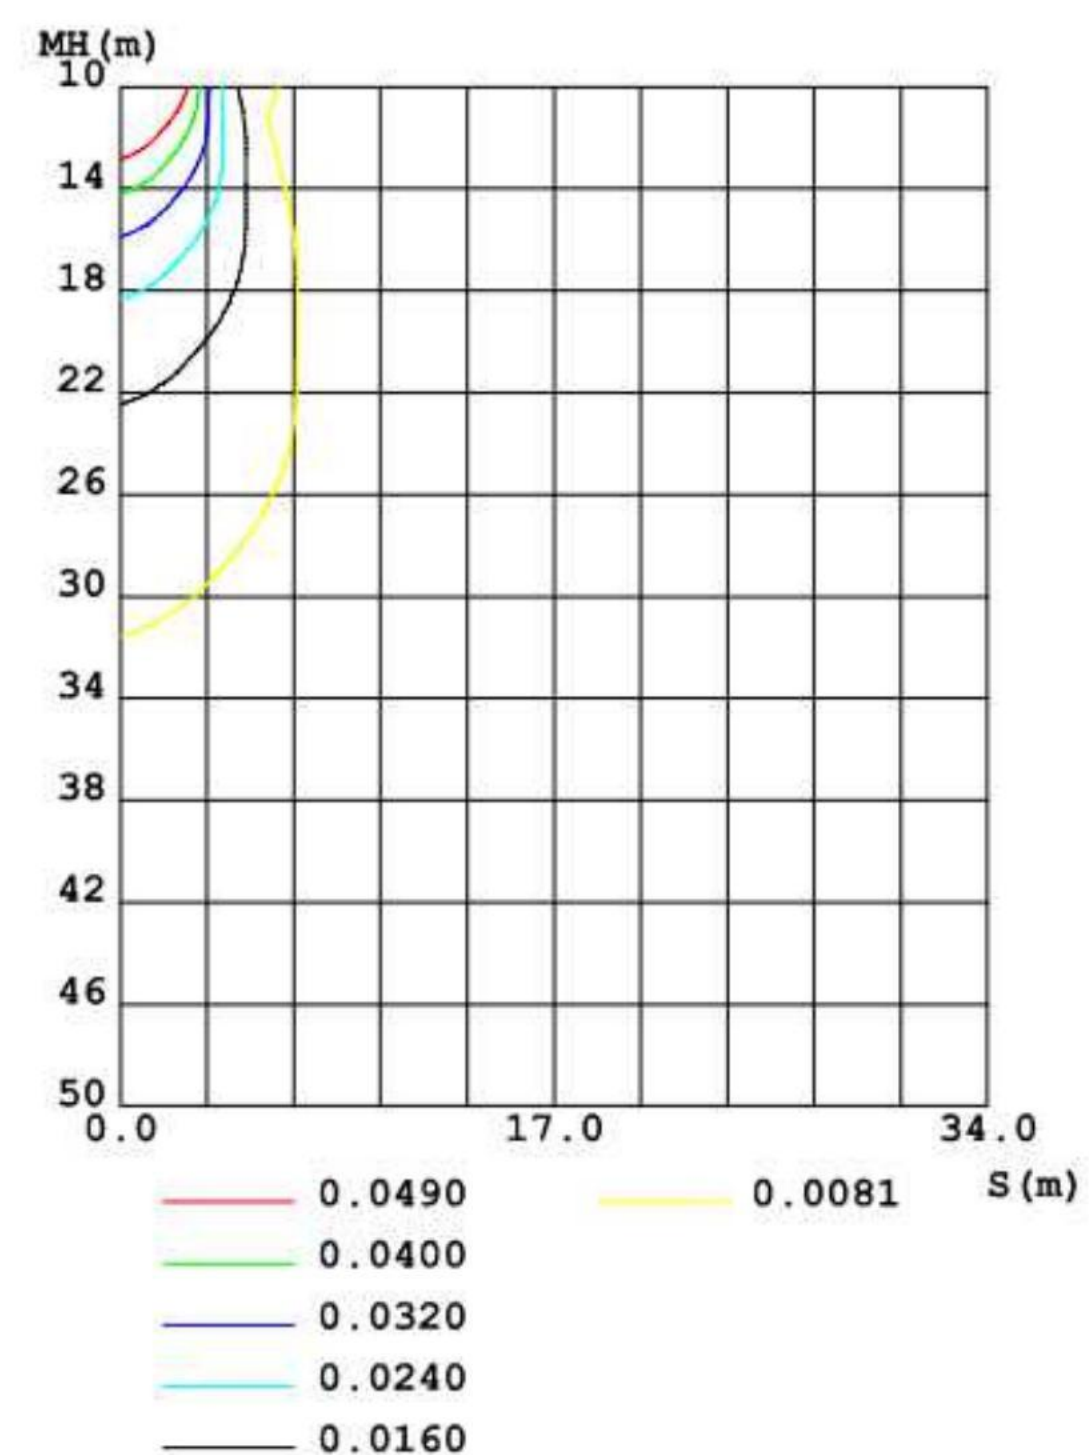

KD

DOW4嵌入式防眩光侧壁灯

- 直径60mm的侧壁灯尺寸在墙面可以留出更大的空间
- 无边框设计的灯体可以最小化对道路两侧建筑面的外观影响
- 精心设计的防眩光出光结构可以在0.5m的安装高度上投射最大2m的光斑
- 板载横流驱动模块，直接接驳外置恒压驱动器
- 卡簧安装配件更适合超薄的墙体安装面，比如金属装饰面板

DOW4

嵌入式防眩光侧壁灯

SPECIFICATION / 规格参数

		DOW4-24D-1.5W			DOW4-24D-3W			DOW4-24D-5W			DOW4-24D-8W		
Dimension / 尺寸		Φ60*40			Φ60*40			Φ60*40			Φ60*40		
Work Voltage / 工作电压		DC24			DC24			DC24			DC24		
Power / 功率		1.5			3			5			8		
Color / CT / 色温		3000K	4500K	6000K	3000K	4500K	6000K	3000K	4500K	6000K	2700~6000K		
LED QTY / 光源数量		1			1			1			1		
CRI / 显色指数		RA>80			RA>80			RA>80			RA>80		
Lumen output / 流明		135	142.5	150	270	285	300	450	475	500	720	-	800
Work temperature / 工作温度		<80°C			<80°C			<80°C			<80°C		
Installation / 安装方式		嵌入式/Recessed mount			嵌入式/Recessed mount			嵌入式/Recessed mount			嵌入式/Recessed mount		
Fixture material / 材质		钢化玻璃 & 压铸铝			钢化玻璃 & 压铸铝			钢化玻璃 & 压铸铝			钢化玻璃 & 压铸铝		
IP rate / 防水等级		IP67			IP67			IP67			IP67		
Light Control Protocol / 控制方式	DMX	-			-			-			-		
	PWM	○			○			○			○		
	DALI	○			○			○			○		
Beam Angle / 光学角度		35°	45°	60°	35°	45°	60°	35°	45°	60°	35°	45°	60°
Light Height / 洗墙高度	Classic	1.5m			1.5m			3m			3m		
	Max	3m			3m			5m			5m		

LIGHT PARAMETERS / 光学参数

室内灯具配光曲线

空间等照度曲线 (单位: lx)

DIMENSION / 尺寸

ACCESSORY / 配件

安装预埋件

弹簧卡扣